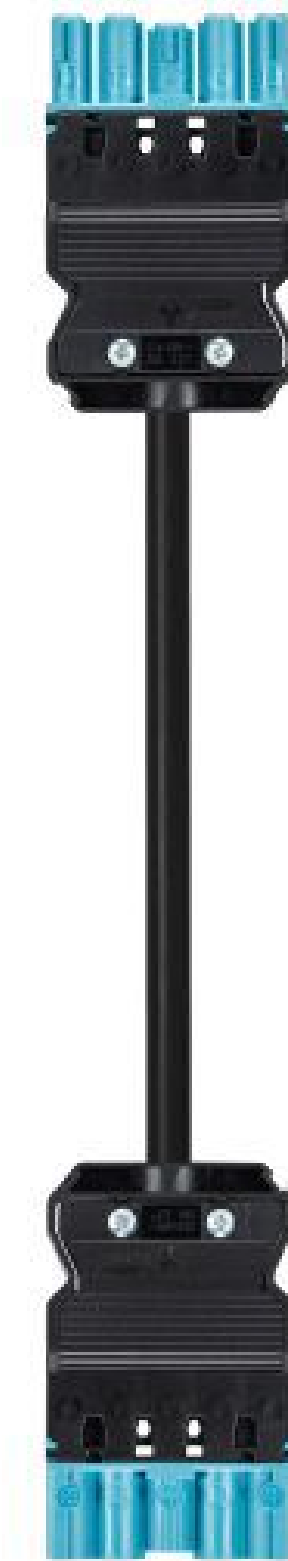

Produktdatenblatt

Art. Nr. 92.258.8050.9

Konfektionierte Leitung GST18i5KSBS 25C 80PB02

GST18i5 Verbindungsleitung Buchse - Stecker, Länge 8,0 m,
5-polig, Kodierung Netz 250 V + nicht SELV, 20 A, Kodierfarbe
pastellblau, Zugentlastungsfarbe schwarz, Leitungsfarbe schwarz,
Leiterquerschnitt 2,5 mm², Kabeltyp H05Z1Z1-F, Brandklasse: Cca

Art. Nr.

92.258.8050.9

EAN	4049088418891
Bestelleinheit	4 Stück

Zulassungen

Technische Daten

Allgemein

Bemessungsstrom	20 A
Bemessungsspannung	250 V / 400 V
Bemessungsstoßspannung	4 kV
Verschmutzungsgrad	2
Mechanische Codierung Code	Code 2
Verriegelbar	selbstverriegelnd (mit Werkzeug lösbar)
Codierfarbe / Kontakteinsatz	pastellblau
Polkennzeichnung	L, N, PE, D2, D1
Gehäusefarbe mit Zugentlastung	schwarz

Ausführung

Leiter-Nennquerschnitt	2,5 mm ²
Schutzart (IP)	IP20
Typ der Leitung	H05Z1Z1-F
Farbe der Leitung	schwarz
Kabeldurchmesser max.	12,1 mm
Leitungsart	Buchse - Stecker
Art der konfektionierten Leitung	Verbindungsleitung
Ausführung Seite 1	GST18i5 Buchse
Ausführung Seite 2	GST18i5 Stecker