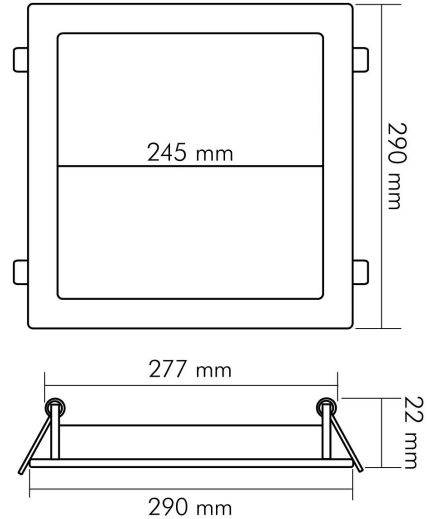

DATENBLATT

LED Panel Flat 300 Q UGR<19 weiss 20W 840 350mA

LED Panel Flat 300 Q

Artikelnummer	1573011011
GTIN	4044538068039

LICHTTECHNISCHE EIGENSCHAFTEN

Lichtverteilung	symmetrisch
Lichtverteiler	Diffusorlinse/-optik/-panel
L80B10 - Lebensdauer bei 25 °C	50000 h
L70B50 - Lebensdauer bei 25°C	50000 h
Hülle	keine Hülle
Lichtstromrückgang bei mittl. Nutzungsdauer 50.000 h bei 25 °C Umgebungstemperatur	80 %
Ausfallrate bei mittl. Nutzungsdauer von 50.000 h bei 25 °C Umgebungstemperatur	10 %
Konstant-Lichtstrom-Regelung	nein
Farbtemperatur	4000 K
Farbwiedergabeindex Ra	80
Lichtfarbe	neutralweiß
Ausstrahlwinkel	120°
Leuchtmittel	SMD-LED
Gesamtlichtstrom	1900 lm
Blendungsbegrenzung [UGR]	19
Farbabstand [McAdam]	3 SDCM
Lichtaustritt	direkt
Farbe steuerbar (RGB)	nein
Farblich abstimmbare Lichtquelle	nein

Stand:
01.02.2022
14:18:00