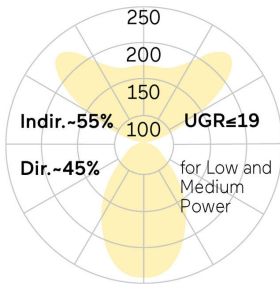

Matric-R3

Pendel-Lichtlinie - Direkt-/ indirektstrahlend

Artikelnummer: LR3AEE-840M-L890-Y

Kunde / Projekt: _____

Notiz: _____

Produktname	Matric-R3
Leuchtmittel	LED
Installationstyp	Pendel-Lichtlinie
Oberfläche	Silver Anodised
Lichtverteilung	Direkt-/ indirektstrahlend
CCT	4000K
Farbwiedergabeindex (Ra)	Ra>80
Optisches System	Microprismenoptik
Steuerung	Einfach schaltbar
Länge L/ Ø D (mm)	L=890mm
Breite B (mm)	B=55mm
Höhe H (mm)	H=85mm
Bestromung	Medium-Power
Leuchtenlichtstrom	3440lm
Anschlussleistung	30W
Abhängung	Y-Seilabh. (Set)
Farbe Baldachin	Baldachin: passend zu Leuchtenoberfläche
Seillänge (mm)	Pendellänge max 1500mm
Schutzart	IP20
Prüfzeichen	ENEC
Kabelfarbe	Zuleitung: transparent
LED-Lebensdauer	L85B10 (tq 25°C) = 50.000h
UGR	UGR<=19
Photometrischer Code	8 40 / 3 3 9
Photobiologische Klasse	RG0 (EN62471)
Indoor/Outdoor	Indoor: ta [ambient] max. 25°C
Gewicht (kg)	3,5kg