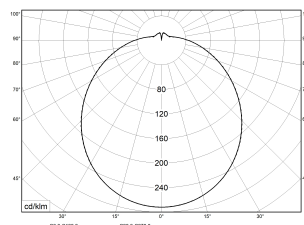

RKL 6 3xLED BASIC 3000K 3600lm 30W | Artikelnummer 75131642

PMMA
650°C

IK02

HB

LED-Anbauleuchte rund mit opaler Abdeckung. Geeignet für die Montage an Decke und Wand. Gehäuse aus profiliertem, weißlackiertem Stahlblech. Bombierte, strukturierte Abdeckung aus UV-beständigem Polymethylmethacrylat (PMMA). Auch mit hochschlagfester Abdeckung aus Polycarbonat (PC) erhältlich. Sicherer Halt der Abdeckung durch Federverschluss. 3-polige Anschlussklemme mit Steckkontakt, Durchschleifen möglich. 2 Kabeleinführungen. Zugelassen für den Einsatz in Innenbereichen.

Technische Daten	
Artikelnummer	75131642
Bestellbezeichnung	RKL 6 3xLED
Betriebsgerät	LED-Konverter, austauschbar durch eine autorisierte Fachkraft
Lichtquelle	LED, austauschbar durch eine autorisierte Fachkraft
Energieeffizienzklasse(n) der verbauten Lichtquelle(n) (A-G)	Modul 1: C
Anzahl Leuchtmittel	1
Dimmbarkeit	nicht dimmbar
Netzspannung	220-240V/50-60Hz
Spannungsart	AC/DC
Anschlussleistung max.	30 W
Lichtausbeute max. Bestromung	120 lm/W
Leuchtenlichtstrom max.	3600 lm
Farbtemperatur	3000 K
Farbwiedergabeindex Ra	Ra > 80
Farbtoleranz (MacAdam)	3
Nennlebensdauer	50000 h
Lebensdauerbewertung	L80/B10
Lichtoptik	Wanne aus UV-beständigem Polymethylmethacrylat (PMMA)
Lichtverteilung	Extensiv
Abstrahlwinkel	120°
Anschlussart	3-polige Anschlussklemme mit Steckkontakt
Gehäuse	Gehäuse aus Stahlblech weiss

Montageart und Anwendungsbereich

1. Decken- und Wandmontage
   Nur für den Einsatz in Innenbereichen zugelassen
2. Grundbeleuchtung