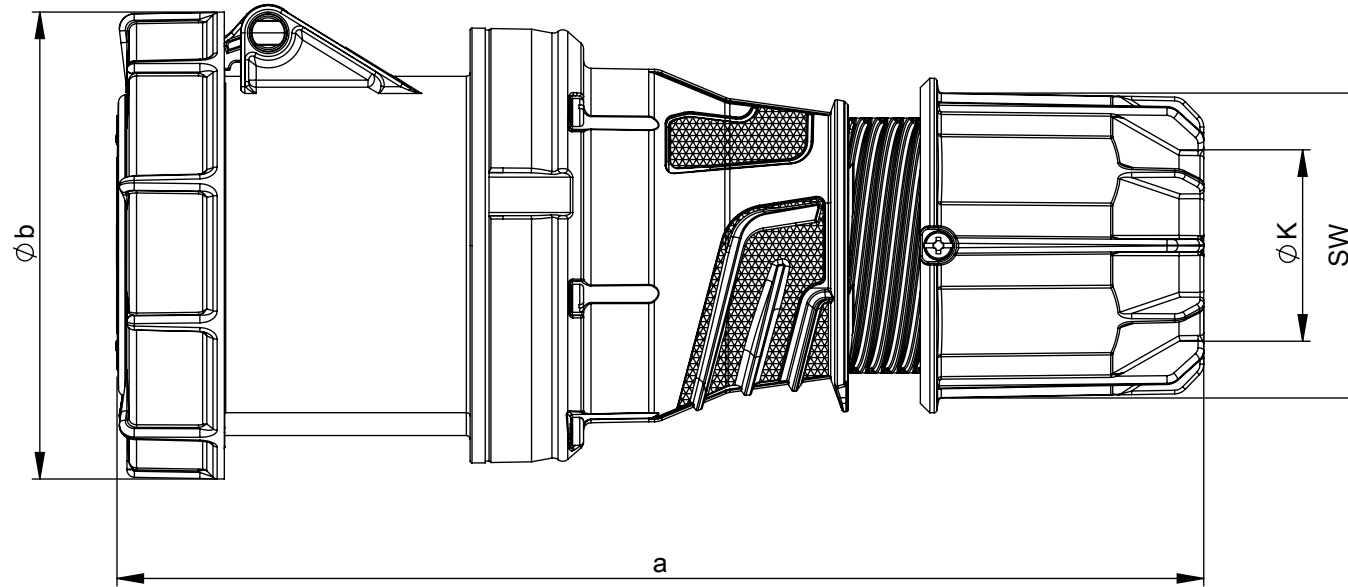

Maßskizze / dimensional drawing

Benennung: Kupplung 125A IP66/67 POWER TWIST

description: Connector 125A IP66/67 POWER TWIST

Teilenummer / part number: 243-*, 244-*, 245-*

PCE

Ampere	125		
Pole	3	4	5
a [mm]	287	287	287
b [mm]	124	124	124
K [mm]	22,5-50	22,5-50	22,5-50
SW [mm]	81	81	81