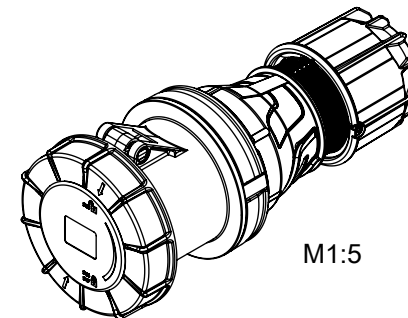

Maßskizze / dimensional drawing

Benennung: Kupplung 125A IP66/67 POWER TWIST

description: Connector 125A IP66/67 POWER TWIST

Teilenummer / part number: 243-*, 244-*, 245-*

PCE

Ampere	125		
Pole	3	4	5
a [mm]	287	287	287
b [mm]	124	124	124
K [mm]	22,5-50	22,5-50	22,5-50
SW [mm]	81	81	81