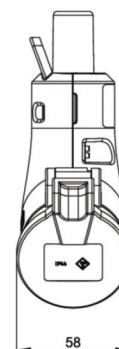

Artikel-Nr.	<b>24212-r</b>
Bezeichnung	<b>2-Wegekupplung fb. mit Klappdeckel IP44</b>
Langbeschreibung	- mit Klappdeckel - Einsatz: Polyamid
GTIN (EAN)	9003399764844
Ursprungsland	PL
Zolltarifnummer	85366990
Nettogewicht	0,219 kg
Verpackungsmenge	10
Mindestbestellmenge	10

ETIM 9.0	EC000379
Anzahl der Schutzkontaktsteckdosen CEE 7/3 (Typ F)	2
Werkstoff des Gehäuses	Kunststoff
Kontaktmaterial	CuZn
Oberflächenbehandlung Kontakte	vernickelt
Einspeisung/Anschlussmöglichkeit	Zuleitung mit Stecker
Polzahl Netzanschluss	3
Durchmesser Kabeleinführung	sonstige
Handhabung	tragbar
Schutzart (IP)	IP44
Farbe	rot
Höhe	150 mm
Breite	140 mm
Tiefe	58 mm

Leitung flexibel	1-2,5 mm <sup>2</sup>
Kontaktschrauben	80 Ncm
Zugentlastung	80 Ncm
Abmantelllänge	30 mm
Abisolierlänge	7 mm

<https://www.pcelectric.at/shop/de/?func=detail&nrn=24212-r>