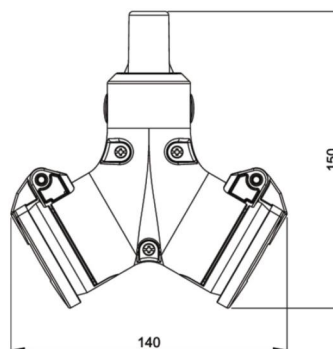

Artikel-Nr.	<b>24212-r</b>
Bezeichnung	<b>2-Wegekupplung fb. mit Klappdeckel IP44</b>
Langbeschreibung	- mit Klappdeckel - Einsatz: Polyamid
GTIN (EAN)	9003399764844
Ursprungsland	PL
Zolltarifnummer	85366990
Nettogewicht	0,219 kg
Verpackungsmenge	10
Mindestbestellmenge	10

ETIM 9.0	EC000379
Anzahl der Schutzkontaktsteckdosen CEE 7/3 (Typ F)	2
Werkstoff des Gehäuses	Kunststoff
Kontaktmaterial	CuZn
Oberflächenbehandlung Kontakte	vernickelt
Einspeisung/Anschlussmöglichkeit	Zuleitung mit Stecker
Polzahl Netzanschluss	3
Durchmesser Kabeleinführung	sonstige
Handhabung	tragbar
Schutzart (IP)	IP44
Farbe	rot
Höhe	150 mm
Breite	140 mm
Tiefe	58 mm

Leitung flexibel	1-2,5 mm <sup>2</sup>
Kontaktschrauben	80 Ncm
Zugentlastung	80 Ncm
Abmantelllänge	30 mm
Abisolierlänge	7 mm

<https://www.pcelectric.at/shop/de/?func=detail&nrn=24212-r>