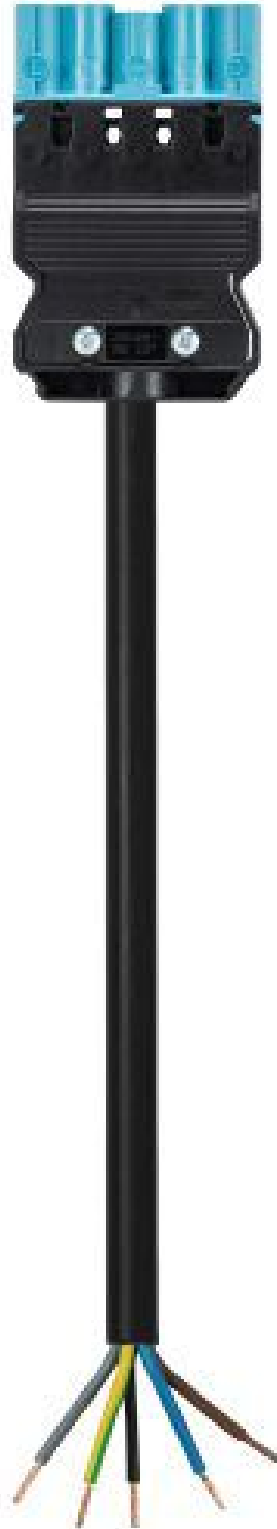

## Produktdatenblatt

Art. Nr. 92.257.7064.9

## Konfektionierte Leitung GST18i5KS-S 15H 70PB02

GST18i5 Anschlussleitung Stecker - freies Ende, Länge 7,0 m,  
5-polig, Kodierung Netz 250 V + nicht SELV, 16 A, Kodierfarbe  
pastellblau, Zugentlastungsfarbe schwarz, Leitungsfarbe schwarz,  
Leiterquerschnitt 1,5 mm<sup>2</sup>, Kabeltyp H05Z1Z1-F, Brandklasse: Eca

Art. Nr.

92.257.7064.9

EAN	4015573857353
Bestelleinheit	5 Stück

**Zulassungen**

**Technische Daten**
**Allgemein**

Bemessungsstrom	16 A
Bemessungsspannung	250 V / 400 V
Bemessungsstoßspannung	4 kV
Verschmutzungsgrad	2
Mechanische Codierung Code	Code 2
Verriegelbar	selbstverriegelnd (mit Werkzeug lösbar)
Codierfarbe / Kontakteinsatz	pastellblau
Polkennzeichnung	L, N, PE, D2, D1
Gehäusefarbe mit Zugentlastung	schwarz

**Ausführung**

Leiter-Nennquerschnitt	1,5 mm <sup>2</sup>
Schutzart (IP)	IP20
Abisolierlänge	9 mm
Abmantellänge	35 mm
Leiterendenbehandlung	ultraschallverdichtete Aderenden
Typ der Leitung	H05Z1Z1-F
Farbe der Leitung	schwarz
Kabeldurchmesser max.	10,1 mm
Leitungsart	Stecker - freies Ende
Art der konfektionierten Leitung	Anschlussleitung
Ausführung Seite 1	freies Leitungsende
Ausführung Seite 2	GST18i5 Stecker