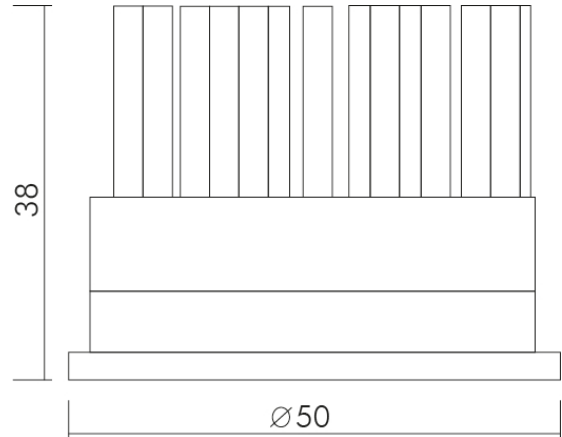

DATENBLATT

LED Modul D50 mit Linse 6,3W warmweiß 24°

LED Modul mit COB LEDs - ideal zum Austausch von Leuchtmitteln mit Ø 51 mm

Artikelnummer	8053211000
GTIN	4044538050119

ENERGIEVERBRAUCHSKENNZEICHNUNG

Artikelnummer der Lichtquelle	8053211000
EPREL-Registrierungsnummer	970594
Energieeffizienzklasse	F

LICHTTECHNISCHE EIGENSCHAFTEN

Spitzen-Lichtstärke	1250 cd
LED Effizienz	95 lm/W
Farblich abstimmbare Lichtquelle	nein
Lichtstromerhalt	0,96
L80B10 - Lebensdauer bei 25 °C	50000 h
L70B50 - Lebensdauer bei 25°C	50000 h
Lichtfarbe nach EN 12464-1	warmweiß <3300 K
Farbwertanteil [x]	0,44
Farbwertanteil [y]	0,403
Verwendete Beleuchtungstechnologie	LED
Ungebündeltes [NDLS] oder gebündeltes Licht [DLS]	DLS
Blendschutzschild	nein
Nutzlichtstrom [Φuse]	550 lm
Nutzlichtstrom [Φuse] bezogen auf	schmalem Kegel (90°)
Lebensdauerfaktor	0,9
Hülle	keine Hülle
Farbwiedergabeindex R9	58

Stand:
01.02.2022
14:18:00

LED Modul D50 mit Linse 6,3W warmweiß 24°

LED Modul mit COB LEDs - ideal zum Austausch von Leuchtmitteln mit Ø 51 mm

Lichtquelle mit hoher Leuchtdichte	nein
Lichtquelle austauschbar	nein
Lichtquellentyp	DLS/NMLS
Farbtemperatur	3000 K
Farbwiedergabeindex Ra	90
Linse	mit Prismenstruktur
Ausstrahlwinkel	24°
Leuchtmittel	COB LED
Gesamtlichtstrom	650 lm
Farbabstand [McAdam]	3 SDCM
Anzahl der LEDs	1

TEMPERATUREIGENSCHAFTEN

Umgebungstemperatur [Ta]	-20 - 40 °C
--------------------------	-------------

MAßE UND GEWICHT

Breite	50 mm
Unterschied zu Standardabmessung	ja
Höhe	38 mm
Länge	50 mm
Durchmesser	50 mm
Gewicht	80 g