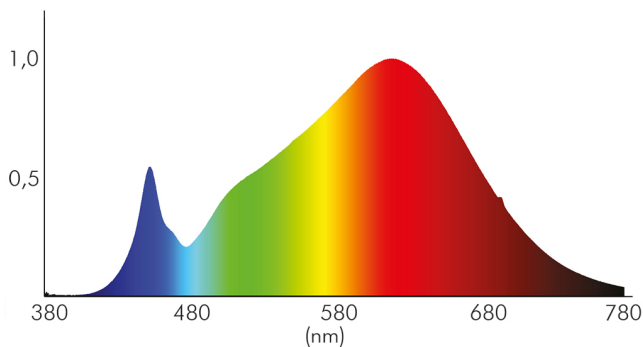

DATENBLATT

LED Modul D50 mit Linse 6,3W warmweiß 24°

LED Modul mit COB LEDs - ideal zum Austausch von Leuchtmitteln mit Ø 51 mm

Artikelnummer	8053211000
GTIN	4044538050119

ENERGIEVERBRAUCHSKENNZEICHNUNG

Artikelnummer der Lichtquelle	8053211000
EPREL-Registrierungsnummer	970594
Energieeffizienzklasse	F

LICHTTECHNISCHE EIGENSCHAFTEN

Spitzen-Lichtstärke	1250 cd
LED Effizienz	95 lm/W
Farblich abstimmbare Lichtquelle	nein
Lichtstromerhalt	0,96
L80B10 - Lebensdauer bei 25 °C	50000 h
L70B50 - Lebensdauer bei 25°C	50000 h
Lichtfarbe nach EN 12464-1	warmweiß <3300 K
Farbwertanteil [x]	0,44
Farbwertanteil [y]	0,403
Verwendete Beleuchtungstechnologie	LED
Ungebündeltes [NDLS] oder gebündeltes Licht [DLS]	DLS
Blendschutzschild	nein
Nutzlichtstrom [Φuse]	550 lm
Nutzlichtstrom [Φuse] bezogen auf	schmalem Kegel (90°)
Lebensdauerfaktor	0,9
Hülle	keine Hülle
Farbwiedergabeindex R9	58

Stand:
01.02.2022
14:18:00

LED Modul D50 mit Linse 6,3W warmweiß 24°

LED Modul mit COB LEDs - ideal zum Austausch von Leuchtmitteln mit Ø 51 mm

Lichtquelle mit hoher Leuchtdichte	nein
Lichtquelle austauschbar	nein
Lichtquellentyp	DLS/NMLS
Farbtemperatur	3000 K
Farbwiedergabeindex Ra	90
Linse	mit Prismenstruktur
Ausstrahlwinkel	24°
Leuchtmittel	COB LED
Gesamtlichtstrom	650 lm
Farbabstand [McAdam]	3 SDCM
Anzahl der LEDs	1

Spektrale Strahlungsverteilung (250..800 nm) - Diagramm

ELEKTRISCHE EIGENSCHAFTEN

Fassung	sonstige
Anlaufzeit bis zu 60% Licht <	1 s
Vernetzte Lichtquelle [CLS]	nein
Nennstrom der Leuchte	350 - 50 mA
Nennspannung der Leuchte [DC]	18 V
Leistungsaufnahme im Bereitschaftszustand [Psb]	0 W
Direkt an die Netzspannung [MLS]/Nicht direkt an die Netzspannung angeschlossen [NMLS]	NMLS
Dimmbar	ja
Spannungsart	DC
Art der Dimmung	Betriebsgerätabhängig
Vorwärtsspannung [DC]	18 V