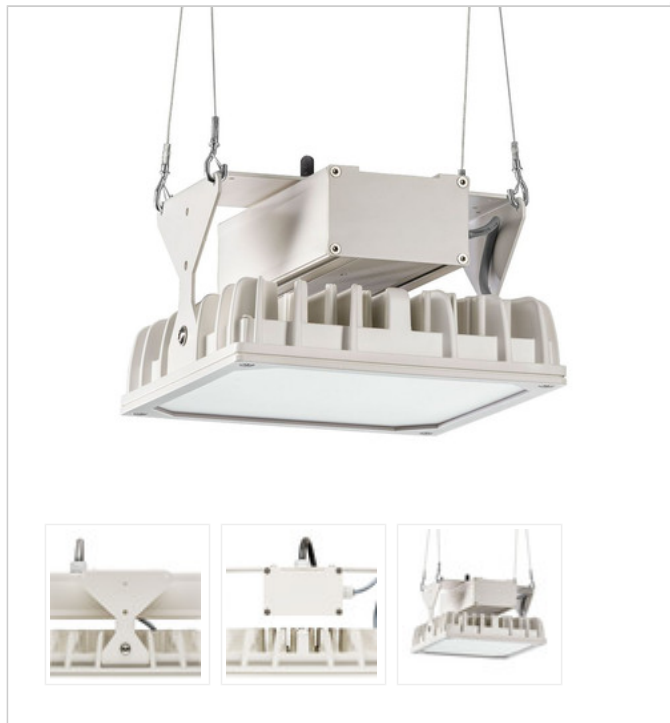

Artikel-Nr: 86340221x01

Strahler

LED Strahler QUADRONIUS XLS C DM 288mm 1x137W 030° ESG 20000lm

LED Strahler mit Abdeckscheibe aus Einscheibensicherheitsglas (ESG), Gehäuse aus Aluminiumdruckguss, weiß beschichtet, Konverter am Gehäuse montiert. Elektrischer Anschluss durch offenes Leitungsende, kurze, alterungsbeständige Dichtungen aus Silikon, jetzt auch als XLS Serie erweiterbar. eXtended Lighting Solutions by PRACHT. Vernetzung durch Bluetooth Low Energy und Steuerung durch Casambi möglich, die DALI Master Leuchte besitzt ein eigenes Modul und kann dadurch bis zu 15 weitere Standard DALI Leuchten versorgen, Zweipunkt-Befestigung durch Seilpendel (2.000 mm) mit montagefreundlicher, werkzeugloser Schnelljustierung, Pendelmontage, Wand- und Decken-Befestigungsbügel als Zubehör erhältlich. Achtung: PRACHT MANUFAKTUR! Da es ein PRACHT PRO LINE Produkt ist, kann es vielseitig angepasst werden Sie benötigen eine andere Lichtfarbe, Gehäusefarbe oder Durchgangsverdrahtung? Besondere Herausforderungen? Kein Problem. Wir bieten individuelle Lösungen für Ihre Anforderungen.

LEISTUNG

Effektiver Lichtstrom Im	20000
Systemleistung W	137
Lichtstrom Im/W	146
EnergieEffizienzklasse	A++

LICHTTECHNIK

Lichtlenkung	tiefstrahlend
Ausstrahlwinkel in °	30
Optik	mit Linsen
Blendbegrenzung UGR 4H 8H C0 C90	26,1 / 26,1