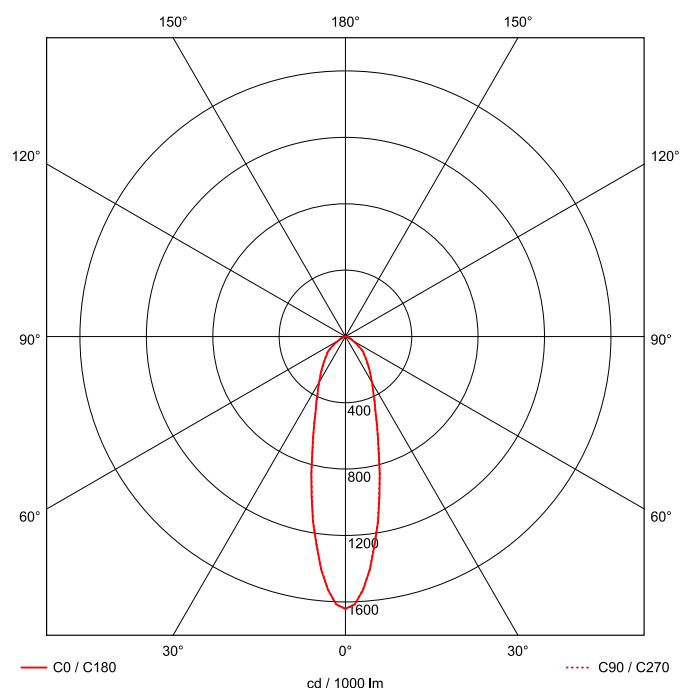

Artikel-Nr: 86340221x01

Strahler

LED Strahler QUADRONIUS XLS C DM 288mm 1x137W 030° ESG 20000lm

LED Strahler mit Abdeckscheibe aus Einscheibensicherheitsglas (ESG), Gehäuse aus Aluminiumdruckguss, weiß beschichtet, Konverter am Gehäuse montiert. Elektrischer Anschluss durch offenes Leitungsende, kurze, alterungsbeständige Dichtungen aus Silikon, jetzt auch als XLS Serie erweiterbar. eXtended Lighting Solutions by PRACHT. Vernetzung durch Bluetooth Low Energy und Steuerung durch Casambi möglich, die DALI Master Leuchte besitzt ein eigenes Modul und kann dadurch bis zu 15 weitere Standard DALI Leuchten versorgen, Zweipunkt-Befestigung durch Seilpendel (2.000 mm) mit montagefreundlicher, werkzeugloser Schnelljustierung, Pendelmontage, Wand- und Decken-Befestigungsbügel als Zubehör erhältlich. Achtung: PRACHT MANUFAKTUR! Da es ein PRACHT PRO LINE Produkt ist, kann es vielseitig angepasst werden Sie benötigen eine andere Lichtfarbe, Gehäusefarbe oder Durchgangsverdrahtung? Besondere Herausforderungen? Kein Problem. Wir bieten individuelle Lösungen für Ihre Anforderungen.

EAN 4018098329978 Energie-Effizienz-Klasse

Statistische
Warennummer 94054099

A++

LEUCHTMITTEL

Leuchtentyp	LED
Anzahl Leuchtmittel/LED-Reihen	1
Farbtemperatur K	4.000
Farbwiedergabeindex	>80
Anzahl LED	256
Farbtoleranz (initial MacAdam)	3

LEISTUNG

Effektiver Lichtstrom Im	20000
Systemleistung W	137
Lichtstrom Im/W	146
EnergieEffizienzklasse	A++

LICHTTECHNIK

Lichtlenkung	tiefstrahlend
Ausstrahlwinkel in °	30
Optik	mit Linsen
Blendbegrenzung UGR 4H 8H C0 C90	26,1 / 26,1