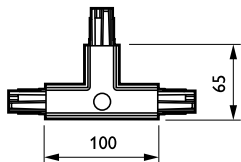

Produkt Daten

Allgemeine Eigenschaften	
Abhängezubehör	nein [-]
Mechanisches Zubehör	nein [-]
Zubehörfarbe	Schwarz

Elektrische Kenndaten	
Elektrisches Zubehör	TCPLE [External T-coupling piece left]
Schaltkreis	5C6 [3-circuit power track adapter with DALI pulse control GAC600]

Mechanische Kenndaten	
Abmessungen (Höhe x Breite x Tiefe)	NaN x NaN x NaN mm (NaN x NaN x NaN in)

Produktdaten	
Gesamt-Produktcode	871869606578599
Bestell-Produktname	ZCS750 5C6 TCPLE BK (XTSC639-2)
EAN/UPC - Produkt	8718696065785
Bestellcode	06578599
Anzahl pro Verpackung	1
SAP-Zähler - Pakete pro Außenkarton	20

DALI Stromschienen

SAP-Material	910502500090
Nettogewicht (Einzelteil)	0,250 kg

Abmessungsskizzen

3-circuit square ZCS750