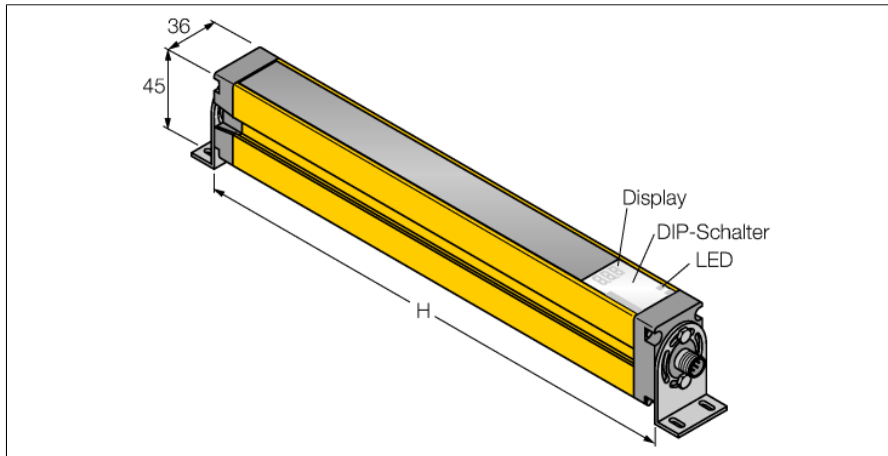

Sender SLSE30-450Q5

- Stecker M12 x 1, 5-polig
- Testfunktion
- Schutzart IP65
- Einstellung über DIP-Schalter
- Betriebsspannung 24 VDC \pm 15%
- Auflösung 30 mm
- Überwachungsfeldhöhe 450 mm
- Bei jedem Gerät sind zwei Haltewinkel EZA-MBK-11 im Lieferumfang enthalten, bei Gerätelängen ab 900 mm ein zusätzlicher Haltewinkel EZA-MBK-12
- Personenschutzart Cat 4, PL e nach EN ISO 13849-1:2008
- Typ 4 nach IEC 61496-1,-2
- SIL 3 nach IEC 61508

Typenbezeichnung SLSE30-450Q5
Ident-Nr. 3071238

Funktion Lichtvorhang
Lichtart IR
Wellenlänge 950 nm
Optische Auflösung 30 mm
Reichweite 100...18000 mm
Überwachungsfeldhöhe 450 mm
Anzahl der Strahlen 30
Mit Mutingfunktion Nein
Umgebungstemperatur 0...+50 °C

Zulassungen CE, cULus listed

Bauform Quader, EZ-Screen
Abmessungen 45 mm x 36 mm x 522 mm
Gehäusewerkstoff Metall, AL, Gelber Polyester
Linse Kunststoff, Acryl
Kaskadierbar Nein
Elektrischer Anschluss Steckverbinder, M12 x 1
Aderquerschnitt 5 mm²
Schutzart IP65
Vibrationsfestigkeit 10-55 Hz bei 0,35 mm
Schockprüfung 10 g bei 16 ms (6000 Zyklen)

Betriebsspannungsanzeige LED, grün

Anschlussbild

Funktionsprinzip

Der hochauflösende Personenschutz-Sicherheitslichtvorhang besteht aus Sender und Empfänger. Da das System optisch synchronisiert wird, ist keine Verdrahtung zwischen der Sende- und Empfangseinheit erforderlich. Die Sicherheitsschaltausgänge des Empfängers werden direkt mit einem Lastrelais verbunden und bewirken den sofortigen Stopp des gefährlichen Maschinenzyklus. Über die zweikanalige Überwachung des Schaltgerätes und den diversitär redundanten Aufbau, bei dem zwei Prozessoren eine gegenseitige Kontrolle bewirken, wird die Personenschutzart Typ 4 nach IEC 61496 erfüllt.