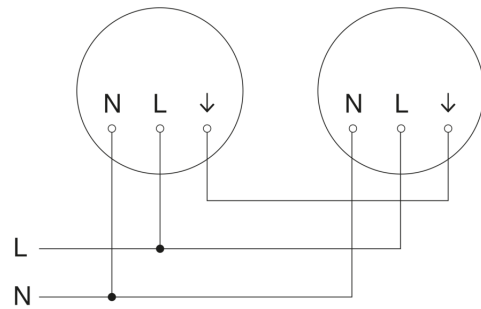

Sensor-LED-Innenleuchte - Professional Line

RS PRO P1 flat S

warmweiß
EAN 4007841 069681
Art.-Nr. 069681

RS PRO P1 flat S

warmweiß
EAN 4007841 069681
Art.-Nr. 069681

Schaltplan Master

Schaltplan Master-Master Vernetzung

Schaltplan Master-Slave Vernetzung