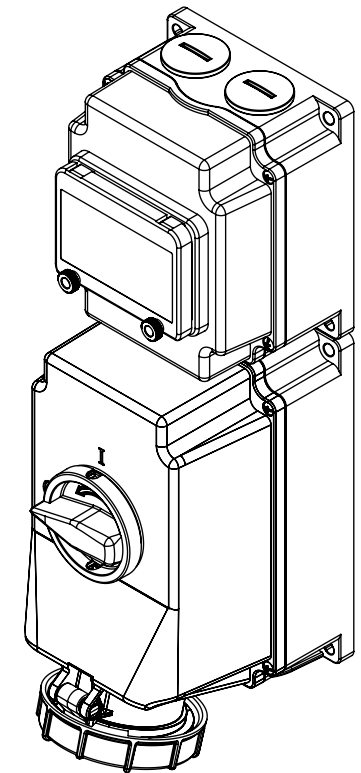

Maßskizze / dimensional drawing

Benennung: **Abschaltbare Wanddose 63A IP67 - mit DIN-Schiene und Klappfenster**

description: **Switched interlocked socket 63A IP67 - with DIN-rail and hinged window**

Teilenummer / part number: **76332-*, 76342-*, 76352-***

PCE

Ampere	63		
Pole	3	4	5
a [mm]	496	496	496
b [mm]	195	195	195