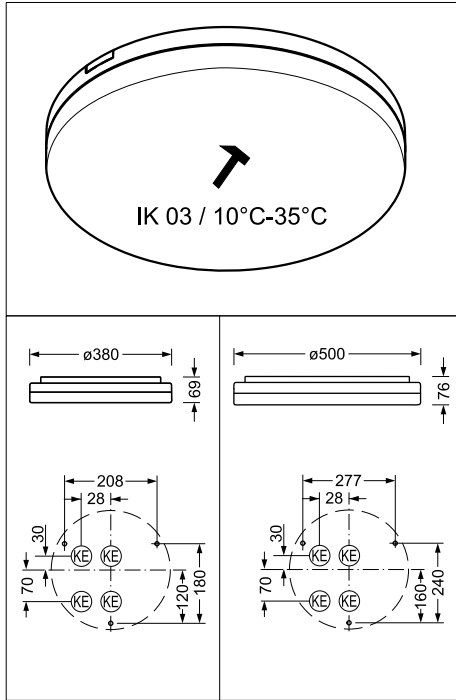

Diese Leuchte enthält ein Leuchtmittel der Energieeffizienzklasse C
 This luminaire contains a light source of energy efficiency class C

TUARO /380 /500

TUAQO /400

easy41

DIP-Schaltereinstellungen / DIP Switch Settings

- 1 Erfassungsbereich / Detection Range
- 2 Haltezeit / Hold Time
- 3 Tageslichtschwelle / Daylight Threshold

1	1	2	3	
I	●	○	○	100%
II	●	○	○	75%
III	○	○	○	50%
IV	○	○	○	20%
V	○	○	○	10%

I	— 100%
II	— 75%
III	— 50%
IV	— 25%
V	— 10%