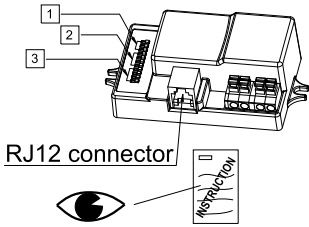

Diese Leuchte enthält ein Leuchtmittel der Energieeffizienzklasse C
 This luminaire contains a light source of energy efficiency class C

TUARO /380 /500

TUAQO /400

easy41

DIP-Schaltereinstellungen / DIP Switch Settings

- 1 Erfassungsbereich / Detection Range
- 2 Haltezeit / Hold Time
- 3 Tageslichtschwelle / Daylight Threshold

1	1	2	3	
I	●	○	○	100%
II	●	○	○	75%
III	○	○	○	50%
IV	○	○	○	20%
V	○	○	○	10%

I	— 100%
II	— 75%
III	— 50%
IV	— 25%
V	— 10%