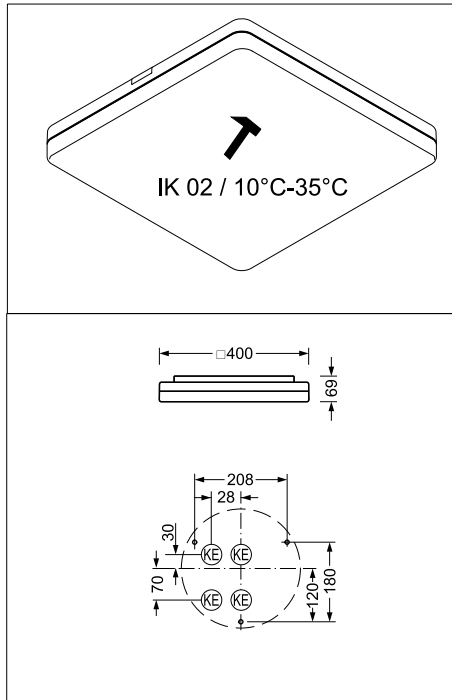

Diese Leuchte enthält ein Leuchtmittel der Energieeffizienzklasse C
 This luminaire contains a light source of energy efficiency class C

TUARO /380 /500

TUAQO /400

easy41

DIP-Schaltereinstellungen / DIP Switch Settings

- 1 Erfassungsbereich / Detection Range
- 2 Haltezeit / Hold Time
- 3 Tageslichtschwelle / Daylight Threshold

1	1	2	3	
I	●	○	○	100%
II	●	○	○	75%
III	○	○	○	50%
IV	○	○	○	20%
V	○	○	○	10%

I	— 100%
II	— 75%
III	— 50%
IV	— 25%
V	— 10%