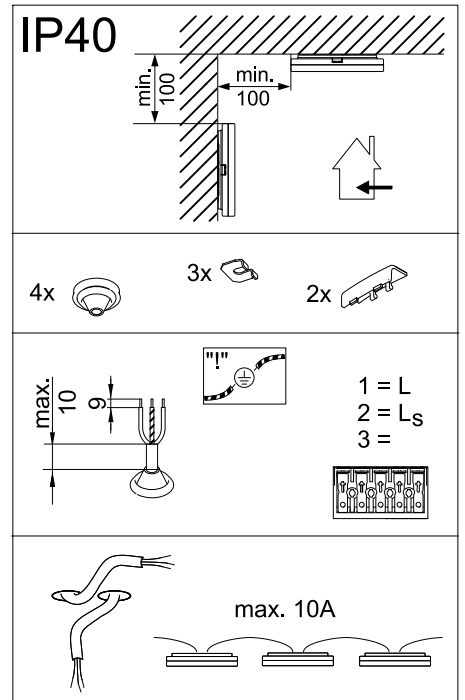

Diese Leuchte enthält ein Leuchtmittel der Energieeffizienzklasse C
 This luminaire contains a light source of energy efficiency class C

TUARO /380 /500

TUAQO /400

easy41

DIP-Schaltereinstellungen / DIP Switch Settings

- 1 Erfassungsbereich / Detection Range
- 2 Haltezeit / Hold Time
- 3 Tageslichtschwelle / Daylight Threshold

1	1	2	3	
I	●	○	○	100%
II	●	○	○	75%
III	○	○	○	50%
IV	○	○	○	20%
V	○	○	○	10%

I	— 100%
II	— 75%
III	— 50%
IV	— 25%
V	— 10%