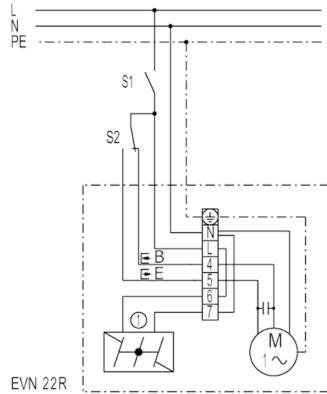

EVN 22 R

EVN 22 R

- ① Elektrische Verschlussklappe (außen)
- S1 - Ein / Aus
- S2 - Umschaltung Ent- oder Belüftung
- B - Belüftung (Klemme 4)
- E - Entlüftung (Klemme 5)

EVN 22 R mit Steuergerät STW, FS 6, FS 7

- ① Elektrische Verschlussklappe (außen)
- FS 6 - Stufenschalter (2 Drehzahlen, Ent- oder Belüftung)
- FS 7 - Wendeswitcher (Ent- oder Belüftung)
- B - Belüftung (Klemme 4)
- E - Entlüftung (Klemme 5)