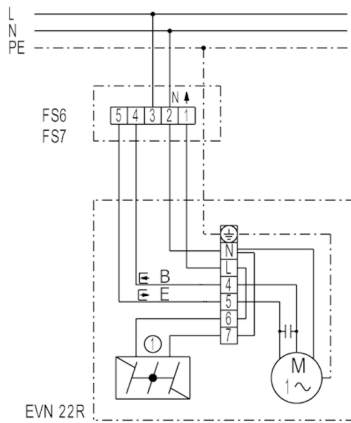

EVN 22 R

EVN 22 R

- ① Elektrische Verschlussklappe (außen)
- S1 - Ein / Aus
- S2 - Umschaltung Ent- oder Belüftung
- B - Belüftung (Klemme 4)
- E - Entlüftung (Klemme 5)

EVN 22 R mit Steuergerät STW, FS 6, FS 7

- ① Elektrische Verschlussklappe (außen)
- FS 6 - Stufenschalter (2 Drehzahlen, Ent- oder Belüftung)
- FS 7 - Wendeswitcher (Ent- oder Belüftung)
- B - Belüftung (Klemme 4)
- E - Entlüftung (Klemme 5)