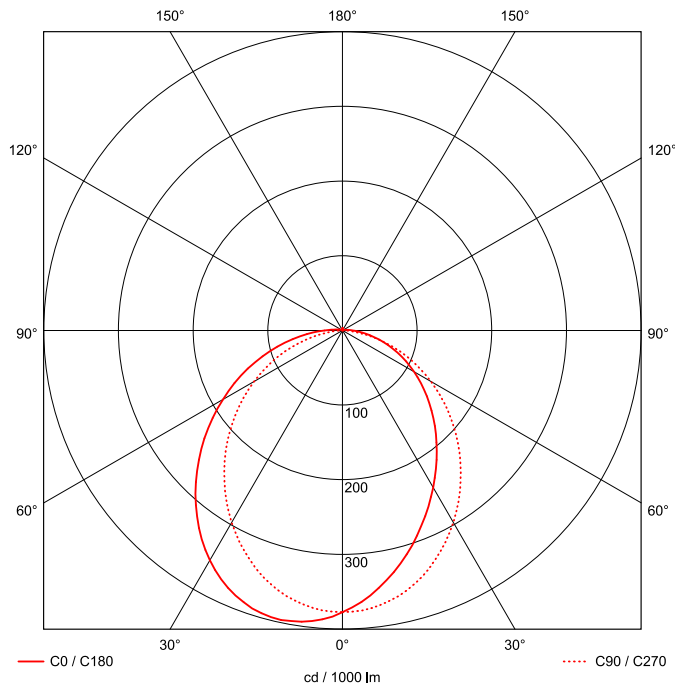

Artikel-Nr: 76731356

Anbauleuchten

Leuchte TROJA G2 1561mm PCO 1x57W A100° 6400lm

Vandalismus geschützte LED Leuchte mit MID-Power LEDs, LED Einheit in der Abdeckung integriert und per PEC System (PRACHT EASY CONNECT) schnell zu montieren. Konverter in Leuchte integriert. Flaches, stabiles Aluminiumgehäuse mit integriertem decken-/wandseitigem Kabelführungskanal, schlagfeste Abdeckung aus opalisiertem Polycarbonat, eingefasst in Aluminium-Rahmenprofil und Endkappen aus Aluminium-Druckguss, weiß, pulverbeschichtet, mit Innensechskant- oder Sicherheits-Verschlusschrauben, umlaufende Silikondichtung, geeignet für Decken- und waagerechte Wandmontage, Eckmontage mit Zubehör möglich. Ein-Mann-Montage mit variablen Befestigungsabständen durch PRACHT-KLAMMER-SYSTEM, die Befestigungsklammern sind nach der Montage der Abdeckung vor unbefugtem Zugriff geschützt. Achtung: PRACHT MANUFAKTUR! Sie benötigen eine andere Lichtfarbe, Gehäusefarbe oder Durchgangsverdrahtung? Besondere Herausforderungen? Kein Problem. Wir bieten individuelle Lösungen für Ihre Anforderungen.

EAN 4018098299271 Energie-Effizienz-Klasse

Statistische
Warennummer 94054099

A++

LEUCHTMITTEL

Leuchtentyp	LED
Anzahl Leuchtmittel/LED-Reihen	1
Farbtemperatur K	4.000
Farbwiedergabeindex	>80
Anzahl LED	240
Farbtoleranz (initial MacAdam)	3