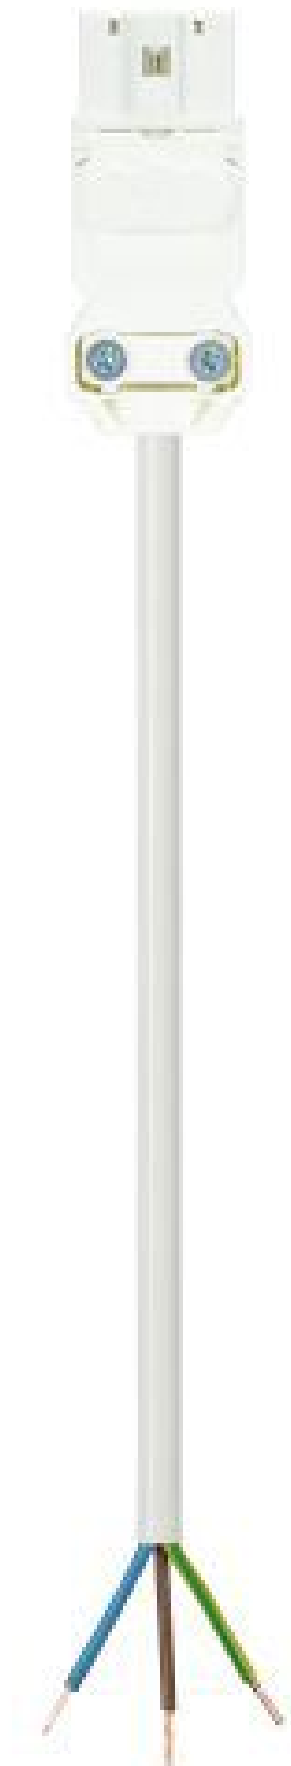

Produktdatenblatt

Art. Nr. 91.232.0504.2

Konfektionierte Leitung GST15I3KS-S 15EW 05WS

GST15i3 Anschlussleitung Stecker - freies Ende, Länge 0,5 m, 3-polig, Kodierung Netz 250 V, 16 A, Kodierfarbe weiß, Zugentlastungsfarbe weiß, Leitungsfarbe weiß, Leiterquerschnitt 1,5 mm², Kabeltyp H05VV-F, Brandklasse: Eca

Art. Nr.	91.232.0504.2
EAN	4015573837577
Bestelleinheit	100 Stück

Zulassungen

Technische Daten

Allgemein

Bemessungsstrom	16 A
Bemessungsspannung	250 V
Bemessungsstoßspannung	4 kV
Verschmutzungsgrad	2
Mechanische Codierung Code	Code 1
Verriegelbar	selbstverriegelnd (mit Werkzeug lösbar)
Codierfarbe / Kontakteinsatz	weiß
Polkennzeichnung	L, N, PE
Gehäusefarbe mit Zugentlastung	weiß

Ausführung

Leiter-Nennquerschnitt	1,5 mm ²
Schutzart (IP)	IP20
Abisolierlänge	8 mm
Abmantellänge	21 mm
Leiterendenbehandlung	ultraschallverdichtete Aderenden
Typ der Leitung	H05VV-F
Farbe der Leitung	weiß
Kabeldurchmesser max.	8,3 mm
Leitungsart	Stecker - freies Ende
Art der konfektionierten Leitung	Anschlussleitung
Ausführung Seite 1	freies Leitungsende
Ausführung Seite 2	GST15i3 Stecker