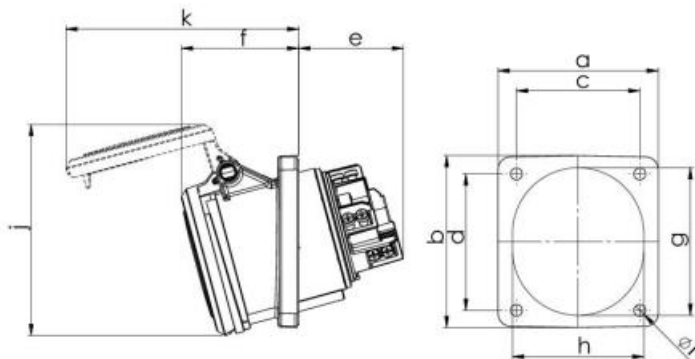

Anbausteckdose für senkrechte Montage Isogekapselt,

- IP44, Spritzwassergeschützt
- 5 polig/ 400V/ 63A/ 50/60Hz
- Rahmenklemmen mit Schrauben, Anzugsdrehmoment 200Ncm
- Kontakte: Messing mit Lamellenkontakt CuBe
- Flanschgröße 106x110mm
- Lochabstand 90x90mm

Art./Ref.-No: 94554

Typ/Type: CLU 563/6H

Abmessungen / Dimensions:

Pole	5
a	106
b	110
c	90
d	90
e	64
f	74
g	92
h	82
i	7
j	132
k	146