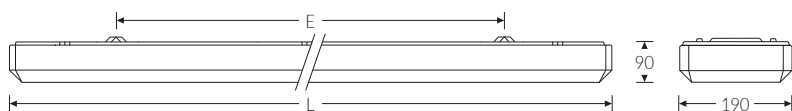

EURO-LINE O für 2x LEDtube 1200 | Artikelnummer 71262135

Abbildung ähnlich

Wannen-Anbauleuchte für LED-Röhre. Leuchtenunterteil Stahlblech tiefgezogen, weiß. Opale Wanne/Abdeckung aus Acrylglas (PMMA) mit abgeschrägten Kanten. Sicherer und stabiler Halt der Wanne/Abdeckung durch innenliegende Verschluss technik. Zwei Einführungen mit Würgestopfen für Netzzuleitung mittig an der Unterseite der Leuchte. 3-polige Anschlussklemme innenliegend mittig. Geeignet für Decken- und Wandmontage (siehe Montageanleitung). Wanne und Unterteil sind getrennt verpackt.

Montageart und Anwendungsbereich

- Decken- und Wandmontage
Nur für den Einsatz in Innenbereichen zugelassen
- Grundbeleuchtung

| Technische Daten | |
|----------------------------------|---|
| Artikelnummer | 71262135 |
| Bestellbezeichnung | EURO-LINE opal für |
| Lichtquelle | LEDtube |
| Fassung / Sockel | G13 / T8 (T26) |
| Anzahl Leuchtmittel | 2 |
| Netzspannung | 230V/50Hz |
| Spannungsart | AC |
| Lichtoptik | Wanne aus UV-beständigem Polymethylmethacrylat (PMMA) |
| Anschlussart | 3-polige Anschlussklemme mit Schraubkontakt |
| Gehäuse | Gehäuse aus Stahlblech weiss |
| Prüfungen | |
| Schutzklasse | SK I |
| Schutzart | IP50 |
| Schlagfestigkeit | IK02 |
| Brennbarkeit (UL94) | HB |
| Glühdrahtfestigkeit | PMMA 650°C |
| CE-Konform | Ja |
| Maße und Gewichte | |
| Länge (L) | 1270 mm |
| Breite (B) | 190 mm |
| Höhe (H) | 90 mm |
| Befestigungsabstand (E1) | 900 mm |
| Bruttogewicht (incl. Verpackung) | 2,6 Kg |
| Inhalts- / Verpackungsmenge | 1 Stück |
| Paletteneinheit | 80 Stück |

EURO-LINE O für 2x LEDtube 1200 | Artikelnummer 71262135

Ersatzteile

| Artikelnummer | Bestellbezeichnung |
|---------------|----------------------------|
| 30990017 | Feinsicherung MT 0,63 Amp. |