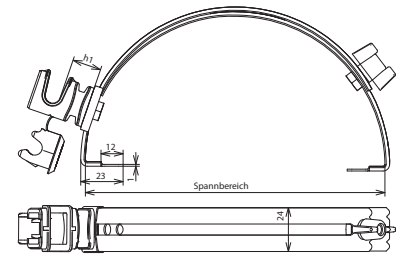

DLH DS 8 H16 FG180.280 BR V2A (204 911)

Maßbild DLH DS 8 H16 FG180.280 BR V2A

Lose Leitungsführung seitlich verstellbar (oben Mitte bis unten).

Typ	DLH DS 8 H16 FG180.280 BR V2A
Art.-Nr.	204 911
Werkstoff Dachleitungshalter	NIRO
Spannbereich	180-280 mm
Bauhöhe Leitungshalter (h1)	16 mm
Werkstoff Leitungshalter	Kunststoff
Farbe Leitungshalter	braun ●
Leitungshalter Aufnahme Rd	8 mm
Haltekrallenlänge	23 mm
Leitungshalter Modell	DEHNSnap
Leitungsführung	lose
Anwendungshinweis	Leitungsführung (Halter) seitlich verstellbar
Innengewinde	M6

Stammdaten

Nettogewicht	98.000 g/st
Zolltarifnummer (Komb. Nomenklatur EU)	85389099
GTIN (EAN)	4013364030640
VPE	25 ST

Änderungen in Form und Technik, bei Maßen, Gewichten und Werkstoffen behalten wir uns im Sinne des Fortschrittes der Technik vor. Die Abbildungen sind unverbindlich.