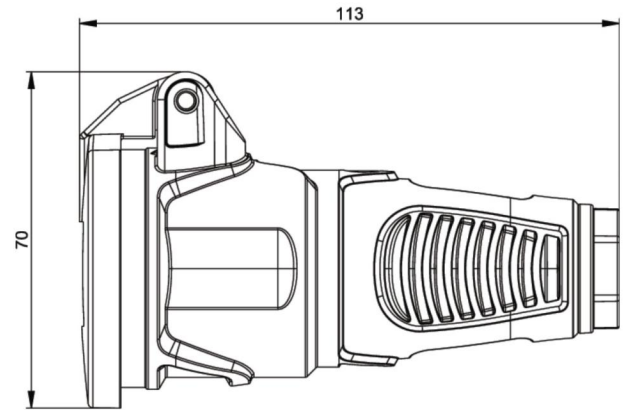

Artikel-Nr.	2522-gs
Bezeichnung	Taurus2 Vollgummi-Kupplung KD nat IP54 (hellgrau/schwarz)
Langbeschreibung	Schutzkontaktkupplung Serie TAURUS2 - Vollgummi mit Klappdeckel Farbe (Haube/Ring/Deckel): hellgrau/schwarz/schwarz Material (Haube/Kontaktrager): TPE/TPE Schutzkontaktsystem: osterr./deutsch 16A / 250V AC / 3p (2P+E), Schutzart: IP54
GTIN (EAN)	9003399472824
Ursprungsland	AT
Zolltarifnummer	85366990
Nettogewicht	0,098 kg
Verpackungsmenge	20
Mindestbestellmenge	500

ETIM 9.0	EC001327
Ausfuhrung	Kupplung CEE 7/3 (Typ F)
Werkstoff	Vollgummi
Werkstoffgute	Thermoplast
Fur "erschwerete Bedingungen" nach VDE	Ja
Schutzart (IP)	IP54
Steckrichtung	gerade
Anschlusstechnik	Schraubklemme
Farbe	grau
Polzahl	3
Nennspannung	250 V
Nennstrom	16 A

K (Kabel )	6-13 mm
Leitung flexibel	1-2,5 mm ²
Kontaktschrauben	80 Ncm
Zugentlastung	110 Ncm
Abmantelungslange	30 mm
Abisolierlange	7 mm

<https://www.pcelectric.at/shop/de/?func=detail&artnr=2522-gs>