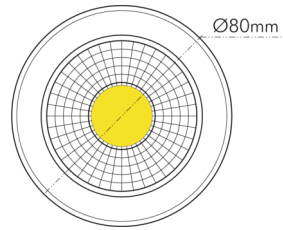

DATENBLATT

A 5068 T Flat IP44 weiss-matt 8W 930 38° dim C

LED Downlight A 5068 T Flat, COB LED

Artikelnummer	1856871023
GTIN	4044538063201

□

Abdeckung der Leuchte mit Wärmedämmmaterial möglich	nein
---	------

ENERGIEVERBRAUCHSKENNZEICHNUNG

Energieeffizienzklasse	F
Artikelnummer der Lichtquelle	1856875023
EPREL-Registrierungsnummer	931504

LICHTTECHNISCHE EIGENSCHAFTEN

Lichtkegel	mediumstrahlend 21-40°
Lichtquellentyp	DLS/NMLS
Ungebündeltes [NDLS] oder gebündeltes Licht [DLS]	DLS
Farbtemperatur	3000 K
Lichtfarbe	warmweiß
Gesamtlichtstrom	900 lm
Nutzlichtstrom [Φ use]	800 lm
Nutzlichtstrom [Φ use] bezogen auf	schmalem Kegel (90°)
Ausstrahlwinkel	38°
Farbabstand [McAdam]	3 SDCM
Farbwiedergabeindex Ra	90
Farbwiedergabeindex R9	68
Farbwertanteil [x]	0,4355
Farbwertanteil [y]	0,4042

TEMPERATUREIGENSCHAFTEN

Umgebungstemperatur [Ta]	0 - 25 °C
--------------------------	-----------

MASSE UND GEWICHT

Durchmesser	80 mm
Höhe	29 mm
Gewicht	300 g
Deckenausschnitt [Durchmesser]	68 mm
Einbautiefe	25 mm