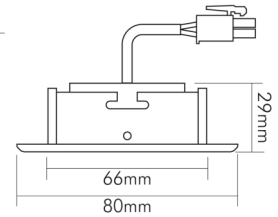

DATENBLATT

A 5068 T Flat IP44 weiss-matt 8W 930 38° dim C

LED Downlight A 5068 T Flat, COB LED

Artikelnummer	1856871023
GTIN	4044538063201

□

Abdeckung der Leuchte mit Wärmedämmmaterial möglich	nein
---	------

ENERGIEVERBRAUCHSKENNZEICHNUNG

Energieeffizienzklasse	F
Artikelnummer der Lichtquelle	1856875023
EPREL-Registrierungsnummer	931504

LICHTTECHNISCHE EIGENSCHAFTEN

Lichtkegel	mediumstrahlend 21-40°
Lichtquellentyp	DLS/NMLS
Ungebündeltes [NDLS] oder gebündeltes Licht [DLS]	DLS
Farbtemperatur	3000 K
Lichtfarbe	warmweiß
Gesamtlichtstrom	900 lm
Nutzlichtstrom [Φ use]	800 lm
Nutzlichtstrom [Φ use] bezogen auf	schmalem Kegel (90°)
Ausstrahlwinkel	38°
Farbabstand [McAdam]	3 SDCM
Farbwiedergabeindex Ra	90
Farbwiedergabeindex R9	68
Farbwertanteil [x]	0,4355
Farbwertanteil [y]	0,4042

TEMPERATUREIGENSCHAFTEN

Umgebungstemperatur [Ta]	0 - 25 °C
--------------------------	-----------

MASSE UND GEWICHT

Durchmesser	80 mm
Höhe	29 mm
Gewicht	300 g
Deckenausschnitt [Durchmesser]	68 mm
Einbautiefe	25 mm