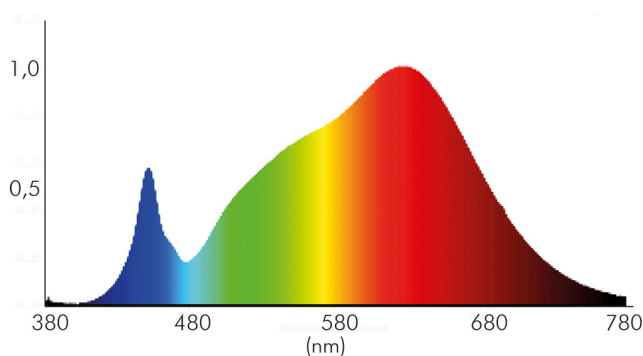

A 5068 T Flat IP44 weiss-matt 8W 930 38° dim C

LED Downlight A 5068 T Flat, COB LED

Bildschirmarbeitsplatztauglich nach EN 12464-1	nein
Spitzen-Lichtstärke	1400 cd
Lichtverteiler	Reflektor
L80B10 - Lebensdauer bei 25 °C	50000 h
L70B50 - Lebensdauer bei 25°C	50000 h
Lebensdauerfaktor	0,9
Lichtstromerhalt	0,96
Verwendete Beleuchtungstechnologie	LED
Farbe steuerbar (RGB)	nein
Blendschutzschild	nein
Hülle	keine Hülle
Farblich abstimmbare Lichtquelle	nein
Farbtemperatur einstellbar	nein
Lichtquelle mit hoher Leuchtdichte	nein
Lichtverteilung	symmetrisch
Lichtaustritt	direkt
Leuchtmittel	COB LED
Geeignet für Leuchtmittellanzahl	1

Spektrale Strahlungsverteilung (250..800 nm) - Diagramm

ELEKTRISCHE EIGENSCHAFTEN

Art des Betriebsgerätes	LED Betriebsgerät
Lampenleistung	8 W
Vernetzte Lichtquelle [CLS]	nein
Nennspannung des Betriebsgerätes [AC]	220 - 240 V
Fassung	ohne

Stand:
05.09.2022
18:03:00