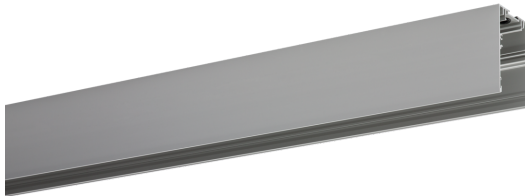

0528265AF VENICE-A-F2X154-11-NE

Tragschiene VENICE

Artikelnummer **0528265AF**

GTIN **4029299472738**

Deeplink <https://www.ridi.de/go/0528265AF>

Produktbeschreibung

Lichtkanal Anbau, ALU eloxiert, mit 11-poliger Verdrahtung, geeignet für entsprechende Leuchteneinsätze, L=2374mm

Kurzinformationen

Montageart	Anbau Pendel
Schutzart	IP20
Schutzklasse	I

0528265AF VENICE-A-F2X154-11-NE

Allgemein

Produktkategorie	Tragschiene
Einsatzbereich	Bildung Büro Einzelhandel

Montage

Montageart	Anbau Pendel
Montageort	Decke

Gehäuse

Farbe	aluminium
Schutzart	IP20
Werkstoff des Gehäuses	Aluminium

Elektrische Ausführung

Schutzklasse	I
--------------	---

0528265AF VENICE-A-F2X154-11-NE

Maßzeichnung

Abmessungen

Maß L	2374 mm
Maß B	67 mm
Maß H	98 mm
Nettogewicht	5 kg