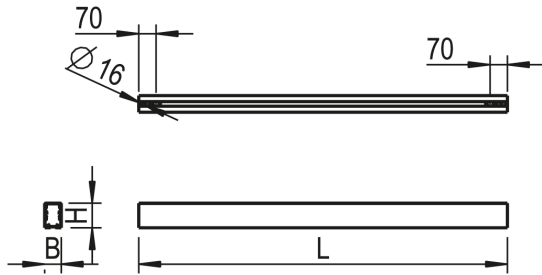

Gehäuse

Farbe	aluminium
Schutzart	IP20
Werkstoff des Gehäuses	Aluminium

Elektrische Ausführung

Schutzklasse	I
--------------	---

0528265AF VENICE-A-F2X154-11-NE

Maßzeichnung

Abmessungen

Maß L	2374 mm
Maß B	67 mm
Maß H	98 mm
Nettogewicht	5 kg

0528265AF VENICE-A-F2X154-11-NE

Ausschreibungstext

Lichtkanal Anbau, ALU eloxiert, mit 11-poliger Verdrahtung, geeignet für entsprechende Leuchteneinsätze, L=2374mm Artikelnummer: 0528265AF Artikelbezeichnung: VENICE-A-F2X154-11-NE Produktkategorie: Tragschiene Einsatzbereich: BildunglBürolEinzelhandel Maß L: 2374 mm Maß B: 67 mm Maß H: 98 mm Montageart: Anbaul Pendel Montageort: Decke Farbe: aluminium Schutzart: IP20 Werkstoff des Gehäuses: Aluminium