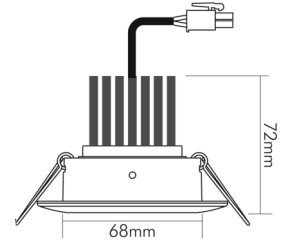

DATENBLATT

A 5068Q S chrom-matt 12W 940 38° dim C

LED Downlight A 5068 S quadratisch, COB LED, schwenkbar

Artikelnummer	1867686114
GTIN	4044538066516

□

Abdeckung der Leuchte mit Wärmedämmmaterial möglich	nein

ENERGIEVERBRAUCHSKENNZEICHNUNG

Energieeffizienzklasse	E
Artikelnummer der Lichtquelle	1867687114
EPREL-Registrierungsnummer	946951

LICHTTECHNISCHE EIGENSCHAFTEN

Lichtkegel	mediumstrahlend 21-40°
Lichtquellentyp	DLS/NMLS
Ungebündeltes [NDLS] oder gebündeltes Licht [DLS]	DLS
Farbtemperatur	4000 K
Lichtfarbe	neutralweiß
Gesamtlichtstrom	1450 lm
Nutzlichtstrom [Φuse]	1230 lm
Nutzlichtstrom [Φuse] bezogen auf	schmalem Kegel (90°)
Ausstrahlwinkel	38°
Farbabstand [McAdam]	3 SDCM
Farbwiedergabeindex Ra	90
Farbwiedergabeindex R9	75
Farbwertanteil [x]	0,38
Farbwertanteil [y]	0,38

Stand:
05.09.2022
18:03:00