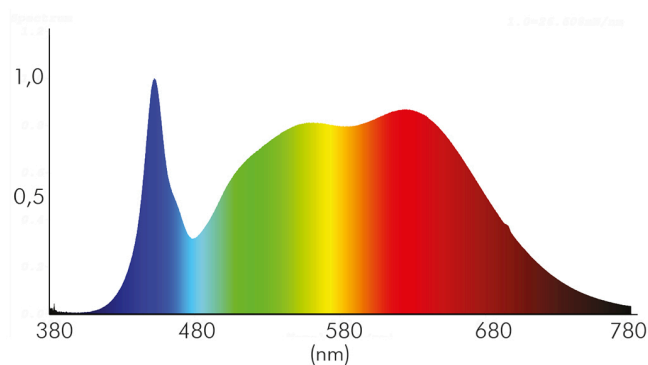

A 5068Q S chrom-matt 12W 940 38° dim C

LED Downlight A 5068 S quadratisch, COB LED, schwenkbar

Bildschirmarbeitsplatztauglich nach EN 12464-1	nein
Spitzen-Lichtstärke	2280 cd
Lichtverteiler	Reflektor
L80B10 - Lebensdauer bei 25 °C	50000 h
L70B50 - Lebensdauer bei 25°C	50000 h
Lichtstromerhalt	0,96
Verwendete Beleuchtungstechnologie	LED
Farbe steuerbar (RGB)	nein
Blendschutzschild	nein
Hülle	keine Hülle
Farblich abstimmbare Lichtquelle	nein
Farbtemperatur einstellbar	nein
Lichtquelle mit hoher Leuchtdichte	nein
Lichtverteilung	symmetrisch
Lichtaustritt	direkt
Leuchtmittel	COB LED
Geeignet für Leuchtmittellanzahl	1

Spektrale Strahlungsverteilung (250..800 nm) - Diagramm

ELEKTRISCHE EIGENSCHAFTEN

Art des Betriebsgerätes	LED Betriebsgerät
Lampenleistung	12 W
Vernetzte Lichtquelle [CLS]	nein
Nennspannung des Betriebsgerätes [AC]	220 - 240 V
Fassung	ohne
Anschlussart	Anschlussbox mit Durchgangsverdrahtung (L, N, PE); Steckklemmen

Stand:
05.09.2022
18:03:00