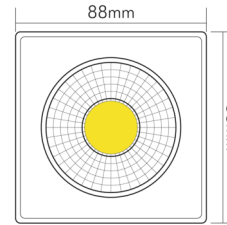

DATENBLATT

A 5068Q S chrom-matt 12W 940 38° dim C

LED Downlight A 5068 S quadratisch, COB LED, schwenkbar

Artikelnummer	1867686114
GTIN	4044538066516

□

Abdeckung der Leuchte mit Wärmedämmmaterial möglich	nein

ENERGIEVERBRAUCHSKENNZEICHNUNG

Energieeffizienzklasse	E
Artikelnummer der Lichtquelle	1867687114
EPREL-Registrierungsnummer	946951

LICHTTECHNISCHE EIGENSCHAFTEN

Lichtkegel	mediumstrahlend 21-40°
Lichtquellentyp	DLS/NMLS
Ungebündeltes [NDLS] oder gebündeltes Licht [DLS]	DLS
Farbtemperatur	4000 K
Lichtfarbe	neutralweiß
Gesamtlichtstrom	1450 lm
Nutzlichtstrom [Φuse]	1230 lm
Nutzlichtstrom [Φuse] bezogen auf	schmalem Kegel (90°)
Ausstrahlwinkel	38°
Farbabstand [McAdam]	3 SDCM
Farbwiedergabeindex Ra	90
Farbwiedergabeindex R9	75
Farbwertanteil [x]	0,38
Farbwertanteil [y]	0,38

Stand:
05.09.2022
18:03:00