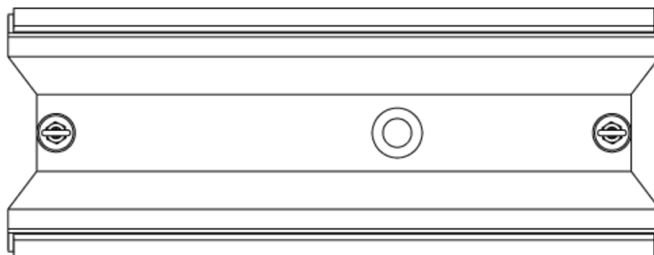

Rettungszeichenleuchte Art.-Nr.: KCD013WLSE-IP64

Schlanke konvexe Rettungszeichenleuchte aus Kunststoff für Deckenmontage. Rettungszeichenleuchte mit steckbarem, lösungsmittelfreien, innenliegenden Piktogrammset standardmäßig im Lieferumfang enthalten. Gem. DIN EN 60598-1, DIN EN 60598-2-22 und DIN EN 1838.

Vorkonfektioniert mit Kettenösen zur Abhängung.

TECHNISCHE DATEN

Leuchtentyp	Rettungszeichenleuchte
Montageart	Deckenanbau
Erkennungsweite	30 m
Piktogramm	Set
Leuchtmittel	LED
Gehäusematerial	Kunststoff
Farbe	RAL 9003
Schutzart IP	64
Schlagfestigkeitsgrad IK	≥ 3
Schutzklasse	1
Versorgung	Einzelbatterie
Überwachung	WL - Wireless Professional
Überbrückungszeit	3 h
Batterie	12V/0,8Ah NiMH
Betriebsart	DS/BS
Eingangsspannung AC	230 V
Eingangsfrequenz Hz	50 / 60 Hz
Eingangsspannung DC	- V
Leistung max.	7,5 W
Leistung DS	7,5 W
Leistung BS	3,6 W
Umgebungstemp. DS	-5 °C / 40 °C
Umgebungstemp. BS	-5 °C / 40 °C
Länge	90 mm

Breite	340 mm
Höhe	170 mm
Gewicht	1.24 kg
Gewicht inkl. Verp.	1.37 kg
Anschlussquerschnitt	2.5 mm
Schalteingang L'	Ja
Notlichtblockierung	Nein
Batterieanschluss	Klemme
Dimmfunktion	Ja
Lichtstrom Netz	150 lm
Lichtstrom Not	150 lm
Zolltarifnummer	94056120
Ursprungsland	Deutschland
EAN	4260682147851

TECHNISCHE ZEICHNUNG

ZUBEHÖR

KCAWW - KC Kunststoff Wandausleger weiß

DSA - Seilabhängung (Standardlänge 1,5m)