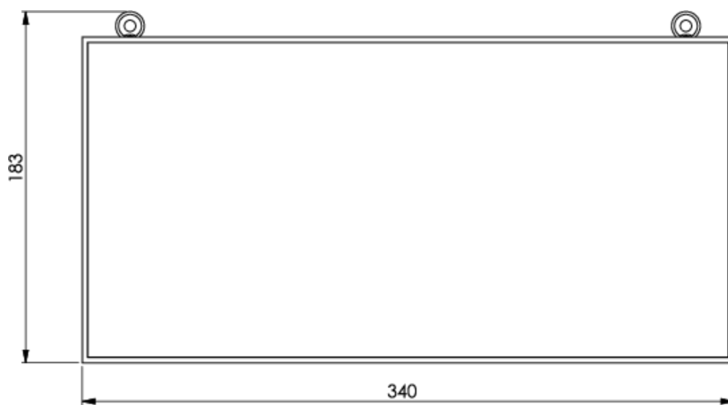

Breite	340 mm
Höhe	170 mm
Gewicht	1.24 kg
Gewicht inkl. Verp.	1.37 kg
Anschlussquerschnitt	2.5 mm
Schalteingang L'	Ja
Notlichtblockierung	Nein
Batterieanschluss	Klemme
Dimmfunktion	Ja
Lichtstrom Netz	150 lm
Lichtstrom Not	150 lm
Zolltarifnummer	94056120
Ursprungsland	Deutschland
EAN	4260682147851

TECHNISCHE ZEICHNUNG