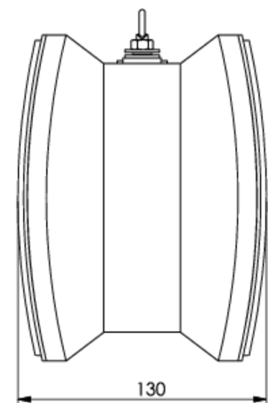

Rettungszeichenleuchte Art.-Nr.: KCD013WLSE-IP64

Schlanke konvexe Rettungszeichenleuchte aus Kunststoff für Deckenmontage. Rettungszeichenleuchte mit steckbarem, lösungsmittelfreien, innenliegenden Piktogrammset standardmäßig im Lieferumfang enthalten. Gem. DIN EN 60598-1, DIN EN 60598-2-22 und DIN EN 1838.

Vorkonfektioniert mit Kettenösen zur Abhängung.

TECHNISCHE DATEN

Leuchtentyp	Rettungszeichenleuchte
Montageart	Deckenanbau
Erkennungsweite	30 m
Piktogramm	Set
Leuchtmittel	LED
Gehäusematerial	Kunststoff
Farbe	RAL 9003
Schutzart IP	64
Schlagfestigkeitsgrad IK	≥ 3
Schutzklasse	1
Versorgung	Einzelbatterie
Überwachung	WL - Wireless Professional
Überbrückungszeit	3 h
Batterie	12V/0,8Ah NiMH
Betriebsart	DS/BS
Eingangsspannung AC	230 V
Eingangsfrequenz Hz	50 / 60 Hz
Eingangsspannung DC	- V
Leistung max.	7,5 W
Leistung DS	7,5 W
Leistung BS	3,6 W
Umgebungstemp. DS	-5 °C / 40 °C
Umgebungstemp. BS	-5 °C / 40 °C
Länge	90 mm

Breite	340 mm
Höhe	170 mm
Gewicht	1.24 kg
Gewicht inkl. Verp.	1.37 kg
Anschlussquerschnitt	2.5 mm
Schalteingang L'	Ja
Notlichtblockierung	Nein
Batterieanschluss	Klemme
Dimmfunktion	Ja
Lichtstrom Netz	150 lm
Lichtstrom Not	150 lm
Zolltarifnummer	94056120
Ursprungsland	Deutschland
EAN	4260682147851

TECHNISCHE ZEICHNUNG

ZUBEHÖR

KCAWW - KC Kunststoff Wandausleger weiß

DSA - Seilabhängung (Standardlänge 1,5m)