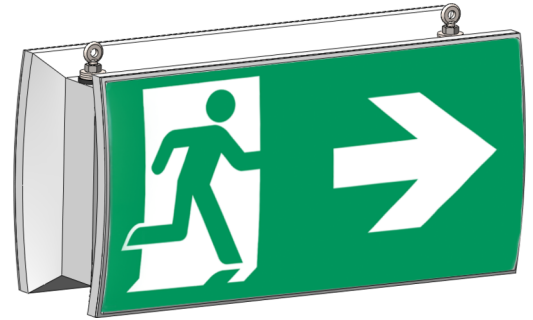

Rettungszeichenleuchte Art.-Nr.: KCD013WLSE-IP64

Schlanke konvexe Rettungszeichenleuchte aus Kunststoff für Deckenmontage. Rettungszeichenleuchte mit steckbarem, lösungsmittelfreien, innenliegenden Piktogrammset standardmäßig im Lieferumfang enthalten. Gem. DIN EN 60598-1, DIN EN 60598-2-22 und DIN EN 1838.

Vorkonfektioniert mit Kettenösen zur Abhängung.

TECHNISCHE DATEN

Leuchtentyp	Rettungszeichenleuchte
Montageart	Deckenanbau
Erkennungsweite	30 m
Piktogramm	Set
Leuchtmittel	LED
Gehäusematerial	Kunststoff
Farbe	RAL 9003
Schutzart IP	64
Schlagfestigkeitsgrad IK	≥ 3
Schutzklasse	1
Versorgung	Einzelbatterie
Überwachung	WL - Wireless Professional
Überbrückungszeit	3 h
Batterie	12V/0,8Ah NiMH
Betriebsart	DS/BS
Eingangsspannung AC	230 V
Eingangsfrequenz Hz	50 / 60 Hz
Eingangsspannung DC	- V
Leistung max.	7,5 W
Leistung DS	7,5 W
Leistung BS	3,6 W
Umgebungstemp. DS	-5 °C / 40 °C
Umgebungstemp. BS	-5 °C / 40 °C
Länge	90 mm