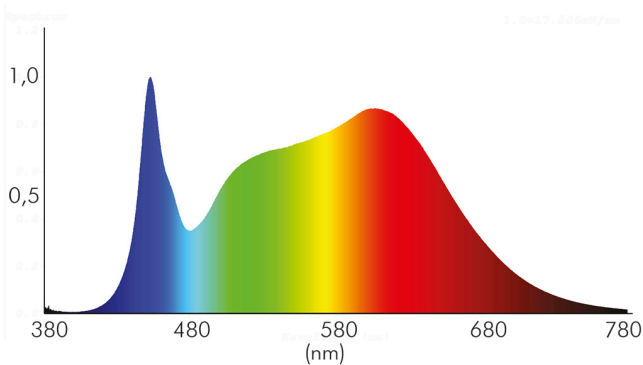

DATENBLATT

5068Q ECO Flat 8W chr-matt 4000K 38° 350mA

LED Downlight 5068Q ECO Flat quadratisch, COB LED, schwenkbar

Farbwertanteil [y]	0,38
Bildschirmarbeitsplatztauglich nach EN 12464-1	nein
Spitzen-Lichtstärke	1460 cd
Lichtverteiler	Reflektor
L80B10 - Lebensdauer bei 25 °C	50000 h
L70B50 - Lebensdauer bei 25°C	50000 h
Lebensdauerfaktor	0,9
Lichtstromerhalt	0,96
Verwendete Beleuchtungstechnologie	LED
Farbe steuerbar (RGB)	nein
Blendschutzschild	nein
Hülle	keine Hülle
Farblich abstimmbare Lichtquelle	nein
Gesamtlichtstrom einstellbar	nein
Farbtemperatur einstellbar	nein
Lichtquelle austauschbar	nein
Lichtquelle mit hoher Leuchtdichte	nein
Leuchtenlichtfläche	transparent
Lichtverteilung	symmetrisch
Lichtaustritt	direkt
Leuchtmittel	COB LED
Geeignet für Leuchtmittellanzahl	1
Mindestabstand pro Leuchte	0,05 m

Spektrale Strahlungsverteilung (250..800 nm) - Diagramm

ELEKTRISCHE EIGENSCHAFTEN

Eine Haftung für die von uns gelieferte Ware ist jedoch bei Vorliegen von natürlicher Abnutzung, Verschleiß sowie Verbrauch, insbesondere bei Betriebsmitteln LEDs etc. grundsätzlich ausgeschlossen und zwar auch dann, wenn diese bei Lieferung bereits mit der Ware verbunden sind. Angaben zur durchschnittlichen Lebensdauer und Lichtfarben dienen nur der Orientierung, sind unverbindlich und stellen keine Beschaffensvereinbarung dar. Technische und gestalterische Änderungen im Zuge stetiger Produktentwicklungen vorbehalten. nobile AG – Wächtersbacher Str. 78 - 60386 Frankfurt/M. Germany - www.nobile.de

Stand:
05.09.2022
18:03:00