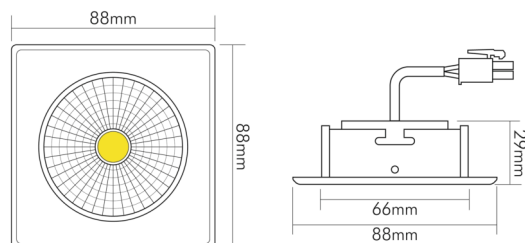

DATENBLATT

5068Q ECO Flat 8W chr-matt 4000K 38° 350mA

LED Downlight 5068Q ECO Flat quadratisch, COB LED, schwenkbar

Artikelnummer	1856776113
GTIN	4044538062303

□

Abdeckung der Leuchte mit Wärmedämmmaterial möglich	nein

ENERGIEVERBRAUCHSKENNZEICHNUNG

Energieeffizienzklasse	F
Artikelnummer der Lichtquelle	1856776113
EPREL-Registrierungsnummer	931455

LICHTTECHNISCHE EIGENSCHAFTEN

Lichtkegel	mediumstrahlend 21-40°
Lichtquellentyp	DLS/NMLS
Ungebündeltes [NDLS] oder gebündeltes Licht [DLS]	DLS
Farbtemperatur	4000 K
Lichtfarbe	neutralweiß
LED Effizienz	109 lm/W
Gesamtlichtstrom	900 lm
Nutzlichtstrom [Φuse]	800 lm
Nutzlichtstrom [Φuse] bezogen auf	schmalem Kegel (90°)
Ausstrahlwinkel	38°
Farbabstand [McAdam]	3 SDCM
Farbwiedergabeindex Ra	90
Farbwiedergabeindex R9	52
Farbwertanteil [x]	0,38

Stand:
05.09.2022
18:03:00