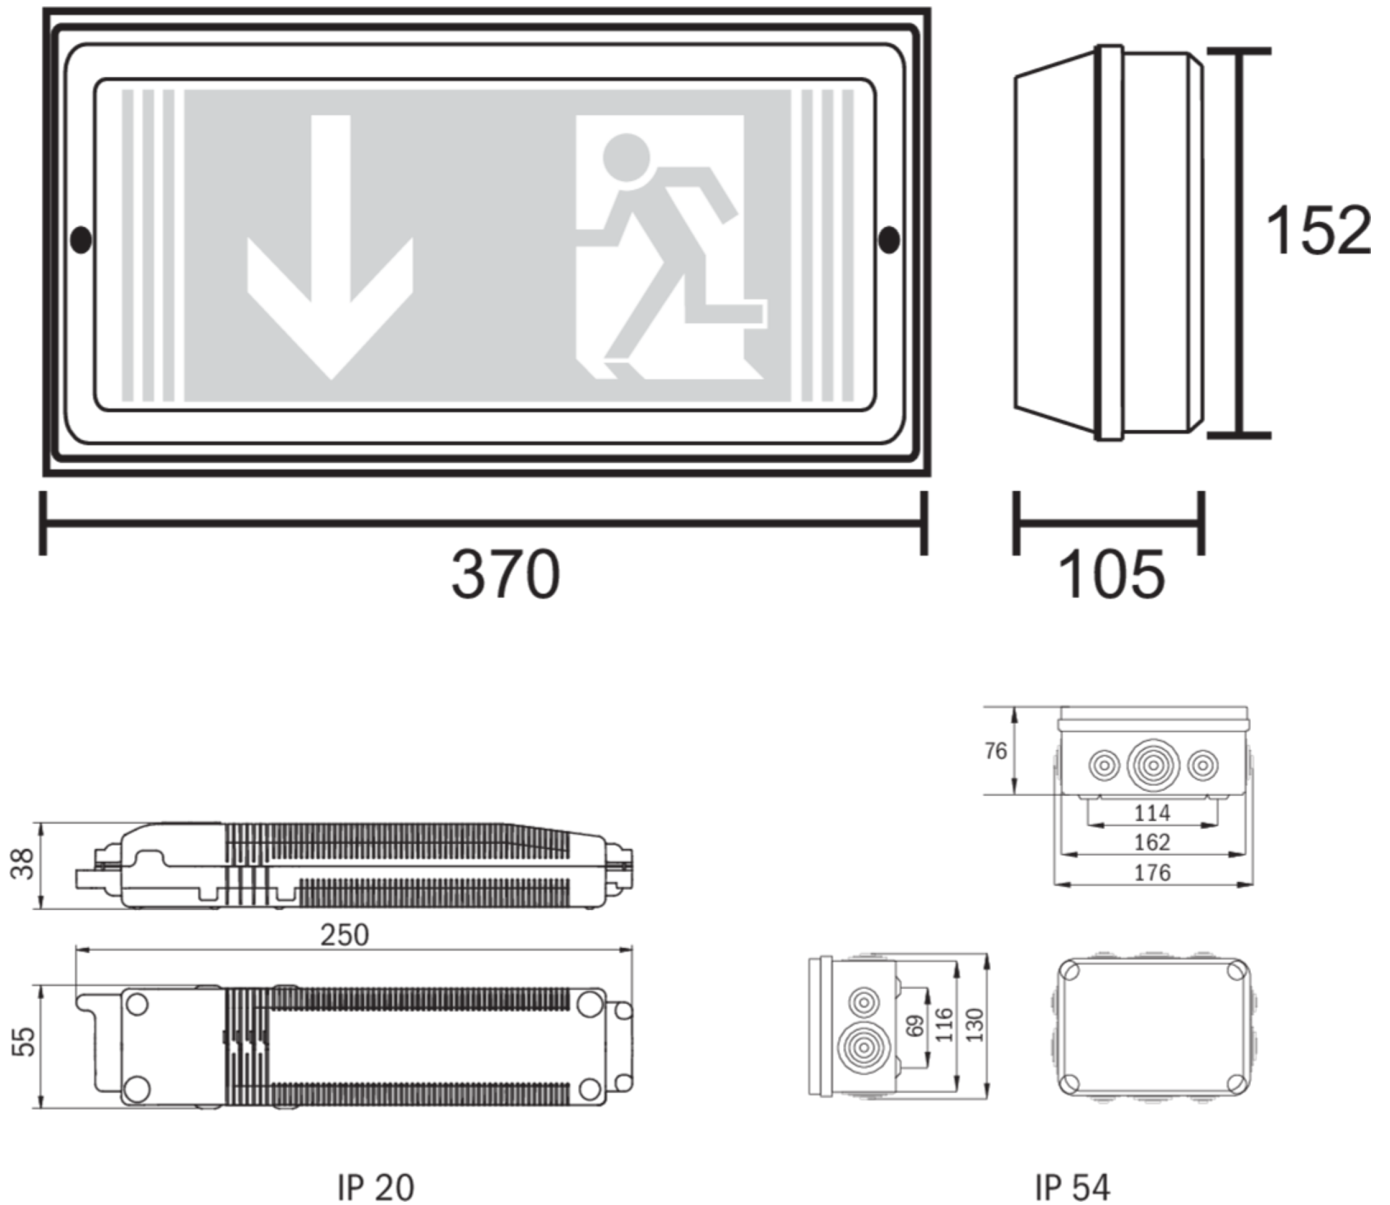

## Rettsungszeichenleuchte Art.-Nr.: PFW011SC-COOLIP54

Kunststoffleuchte zur Kennzeichnung und Ausleuchtung der Flucht- und Rettungswege nach DIN EN 60598-1, DIN EN 60598-2-22 und DIN EN 1838. Für ein- oder zweiseitige Beschriftung. Erhältlich als EVG- oder Einzelbatterie-Leuchte.

### TECHNISCHE DATEN

Leuchtentyp	Rettsungszeichenleuchte
Montageart	Wandeinbau
Erkennungsweite	24 m
Piktogramm	Set
Leuchtmittel	LED
Gehäusematerial	Kunststoff
Farbe	RAL 9003
Schutzart IP	65
Schlagfestigkeitsgrad IK	5
Schutzklasse	1
Versorgung	Einzelbatterie
Überwachung	SC - SelfControl
Überbrückungszeit	1 h
Batterie	4,8V/2,0Ah NiMH
Betriebsart	DS/BS
Eingangsspannung AC	230 V
Eingangsfrequenz Hz	50 / 60 Hz
Leistung max.	6,1 W
Leistung DS	4,5 W
Leistung BS	0,35 W
Umgebungstemp. DS	-5 °C / 40 °C
Umgebungstemp. BS	-5 °C / 40 °C
Länge	370 mm
Breite	105 mm
Höhe	152 mm

Gewicht	1.07 kg
Gewicht inkl. Verp.	1.2 kg
Anschlussquerschnitt	2.5 mm
Schalteingang L <sup>1</sup>	Ja
Notlichtblockierung	Ja
Batterieanschluss	Stecker
Dimmfunktion	Ja
Lichtstrom Netz	220 lm
Lichtstrom Not	300 lm
Zolltarifnummer	94056120
Ursprungsland	Deutschland
EAN	4260682144799

## TECHNISCHE ZEICHNUNG