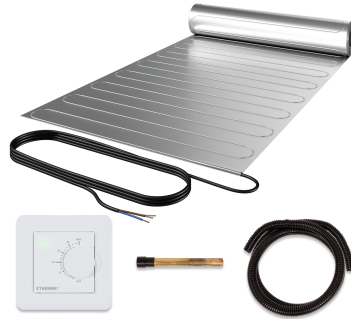

Produktbezeichnung	SET-eFLOOR-LM-BASIC-200
Artikelnummer	41268
Hersteller	ETHERMA

Produktbeschreibung

Laminotherm-Set, inkl. Thermostat eTWIST BASIC, 1m², 120W

Das Set eFLOOR LM PRO besteht aus einer Laminotherm-Dipolheizmatte, dem smarten Schaltereinbauthermostat eTWIST BASIC, einem Fühlerschutzrohr FSH und 2.5 Meter Installationsschlauch mit nur 12 mm Durchmesser. Die Laminotherm Heizmatte hat 120 W/m², besteht durch einfache Verlegung und einem magnetfeldfreien Dipolheizleiter. eTWIST BASIC ist ein Schaltereinbauthermostat mit Drehknopf und App-Funktion, der durch sein zeitloses Design glänzt. Die Bedienung kann sowohl über den Drehknopf als auch mittels Smartphone oder Tablet über die kostenlose App eControl via Bluetooth erfolgen. Spannung Heizmatte 230 V.

Technische Details

Anwendung	Fußbodentemperierung	Anschlussspannung	230 Volt
Mit Trägermatte	Nein	Anschlussleistung	120 1 Watt 20
Fixierung des Heizleiters	aufgeklebt	Leistung	120 Watt pro Quadratmeter
Geeignet für Feuchtraum	Nein	Heizleiterbelastung	12 Watt pro Meter
Geeignet als Freiflächenheizung	Nein	Anzahl der Kaltleiter	1
Geeignet als Dachflächenheizung	Nein	Länge der Kaltleiter	5000 Millimeter
Mit Regler	Ja	Fläche	1 Quadratmeter
Mit Raumthermostat	Ja	Länge	2000 Millimeter
Mit Bodentempersensur	Ja	Breite	500 Millimeter
Selbstklebend	Nein	Stärke	1,3 Millimeter