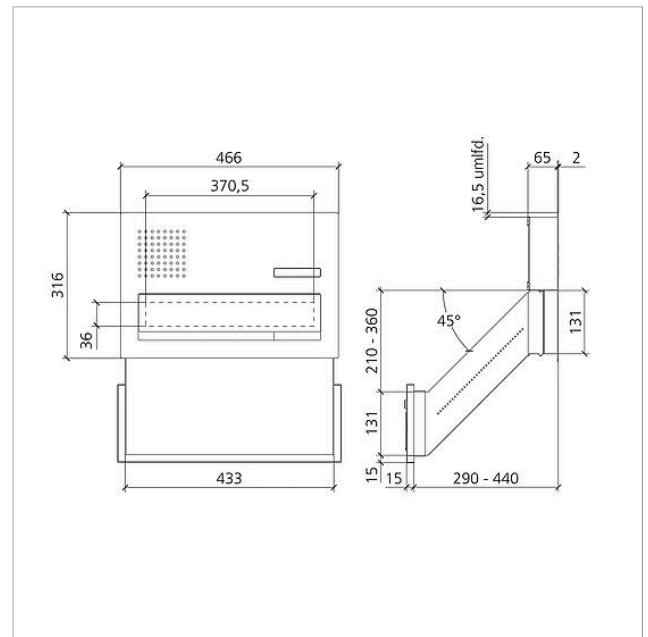

Zeichnungen / Montage