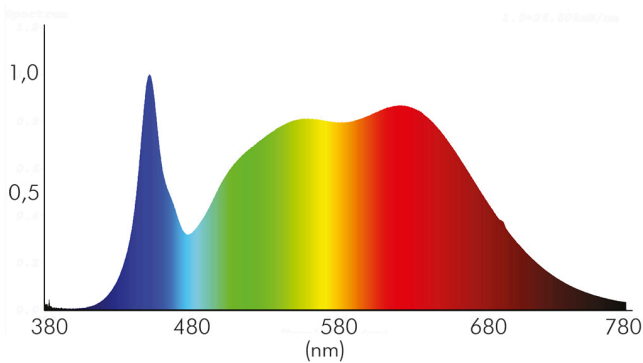

DATENBLATT

A 5068Q S nickel-gebürstet 12W 940 38° dim C

LED Downlight A 5068 S quadratisch, COB LED, schwenkbar

Bildschirmarbeitsplatztauglich nach EN 12464-1	nein
Spitzen-Lichtstärke	2280 cd
Lichtverteiler	Reflektor
L80B10 - Lebensdauer bei 25 °C	50000 h
L70B50 - Lebensdauer bei 25°C	50000 h
Lichtstromerhalt	0,96
Verwendete Beleuchtungstechnologie	LED
Farbe steuerbar (RGB)	nein
Blendschutzschild	nein
Hülle	keine Hülle
Farblich abstimmbare Lichtquelle	nein
Farbtemperatur einstellbar	nein
Lichtquelle mit hoher Leuchtdichte	nein
Lichtverteilung	symmetrisch
Lichtaustritt	direkt
Leuchtmittel	COB LED
Geeignet für Leuchtmittelanzahl	1

Spektrale Strahlungsverteilung (250..800 nm) - Diagramm

ELEKTRISCHE EIGENSCHAFTEN

Art des Betriebsgerätes	LED Betriebsgerät
Lampenleistung	12 W
Vernetzte Lichtquelle [CLS]	nein
Nennspannung des Betriebsgerätes [AC]	220 - 240 V
Fassung	ohne
Anschlussart	Anschlussbox mit Durchgangsverdrahtung (L, N, PE); Steckklemmen

Stand:
05.09.2022
18:03:00