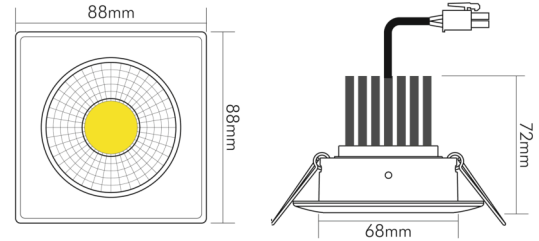

DATENBLATT

A 5068Q S nickel-gebürstet 12W 940 38° dim C

LED Downlight A 5068 S quadratisch, COB LED, schwenkbar

Artikelnummer	1867686914
GTIN	4044538066554

□

Abdeckung der Leuchte mit Wärmedämmmaterial möglich	nein
---	------

ENERGIEVERBRAUCHSKENNZEICHNUNG

Energieeffizienzklasse	E
Artikelnummer der Lichtquelle	1867687914
EPREL-Registrierungsnummer	946952

LICHTTECHNISCHE EIGENSCHAFTEN

Lichtkegel	mediumstrahlend 21-40°
Lichtquellentyp	DLS/NMLS
Ungebündeltes [NDLS] oder gebündeltes Licht [DLS]	DLS
Farbtemperatur	4000 K
Lichtfarbe	neutralweiß
Gesamtlichtstrom	1450 lm
Nutzlichtstrom [Φ_{use}]	1230 lm
Nutzlichtstrom [Φ_{use}] bezogen auf	schmalem Kegel (90°)
Ausstrahlwinkel	38°
Farbabstand [McAdam]	3 SDCM
Farbwiedergabeindex Ra	90
Farbwiedergabeindex R9	75
Farbwertanteil [x]	0,38
Farbwertanteil [y]	0,38

Stand:
05.09.2022
18:03:00

DATENBLATT

A 5068Q S nickel-gebürstet 12W 940 38° dim C

LED Downlight A 5068 S quadratisch, COB LED, schwenkbar

Bildschirmarbeitsplatztauglich nach EN 12464-1	nein
Spitzen-Lichtstärke	2280 cd
Lichtverteiler	Reflektor
L80B10 - Lebensdauer bei 25 °C	50000 h
L70B50 - Lebensdauer bei 25°C	50000 h
Lichtstromerhalt	0,96
Verwendete Beleuchtungstechnologie	LED
Farbe steuerbar (RGB)	nein
Blendschutzschild	nein
Hülle	keine Hülle
Farblich abstimmbare Lichtquelle	nein
Farbtemperatur einstellbar	nein
Lichtquelle mit hoher Leuchtdichte	nein
Lichtverteilung	symmetrisch
Lichtaustritt	direkt
Leuchtmittel	COB LED
Geeignet für Leuchtmittelanzahl	1

TEMPERATUREIGENSCHAFTEN

Umgebungstemperatur [Ta]	0 - 25 °C
--------------------------	-----------

MAßE UND GEWICHT

Länge	88 mm
Durchmesser	88 mm
Höhe	72 mm
Gewicht	320 g
Deckenausschnitt [Durchmesser]	68 mm
Einbautiefe	80 mm
Lichtaustrittsöffnung	50 mm