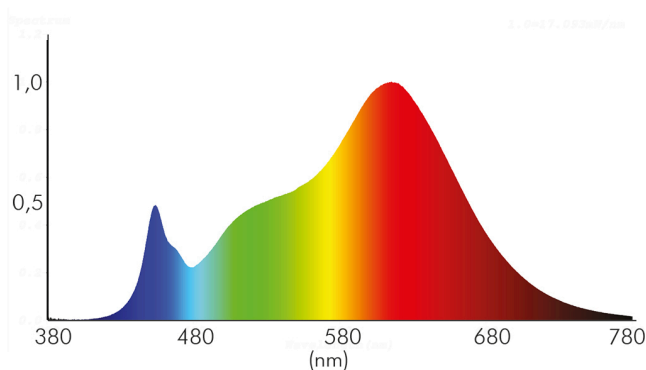

DATENBLATT

5068Q ECO Flat 8W chrom-matt 3000K 38° 350mA

LED Downlight 5068Q ECO Flat quadratisch, COB LED, schwenkbar

Farbwertanteil [y]	0,406
Bildschirmarbeitsplatztauglich nach EN 12464-1	nein
Spitzen-Lichtstärke	1350 cd
Lichtverteiler	Reflektor
L80B10 - Lebensdauer bei 25 °C	50000 h
L70B50 - Lebensdauer bei 25°C	50000 h
Lebensdauerfaktor	0,9
Lichtstromerhalt	0,96
Verwendete Beleuchtungstechnologie	LED
Farbe steuerbar (RGB)	nein
Blendschutzschild	nein
Hülle	keine Hülle
Farblich abstimmbare Lichtquelle	nein
Gesamtlichtstrom einstellbar	nein
Farbtemperatur einstellbar	nein
Lichtquelle austauschbar	nein
Lichtquelle mit hoher Leuchtdichte	nein
Leuchtenlichtfläche	transparent
Lichtverteilung	symmetrisch
Lichtaustritt	direkt
Leuchtmittel	COB LED
Geeignet für Leuchtmittelanzahl	1
Mindestabstand pro Leuchte	0,05 m

Spektrale Strahlungsverteilung (250..800 nm) - Diagramm

ELEKTRISCHE EIGENSCHAFTEN

Stand:
05.09.2022
18:03:00