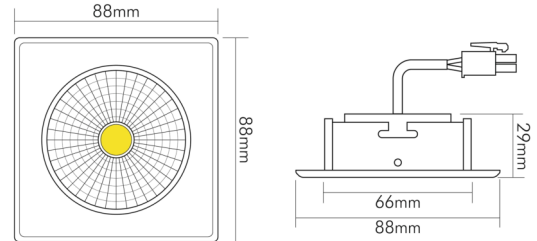

DATENBLATT

5068Q ECO Flat 8W chrom-matt 3000K 38° 350mA

LED Downlight 5068Q ECO Flat quadratisch, COB LED, schwenkbar

Artikelnummer	1856776123
GTIN	4044538062297

□

Abdeckung der Leuchte mit Wärmedämmmaterial möglich	nein

ENERGIEVERBRAUCHSKENNZEICHNUNG

Energieeffizienzklasse	F
Artikelnummer der Lichtquelle	1856776123
EPREL-Registrierungsnummer	931554

LICHTTECHNISCHE EIGENSCHAFTEN

Lichtkegel	mediumstrahlend 21-40°
Lichtquellentyp	DLS/NMLS
Ungebündeltes [NDLS] oder gebündeltes Licht [DLS]	DLS
Farbtemperatur	3000 K
Lichtfarbe	warmweiß
LED Effizienz	95 lm/W
Gesamtlichtstrom	780 lm
Nutzlichtstrom [Φuse]	700 lm
Nutzlichtstrom [Φuse] bezogen auf	schmalem Kegel (90°)
Ausstrahlwinkel	38°
Farbabstand [McAdam]	4 SDCM
Farbwiedergabeindex Ra	90
Farbwiedergabeindex R9	45
Farbwertanteil [x]	0,445

Eine Haftung für die von uns gelieferte Ware ist jedoch bei Vorliegen von natürlicher Abnutzung, Verschleiß sowie Verbrauch, insbesondere bei Betriebsmitteln LEDs etc. grundsätzlich ausgeschlossen und zwar auch dann, wenn diese bei Lieferung bereits mit der Ware verbunden sind. Angaben zur durchschnittlichen Lebensdauer und Lichtfarben dienen nur der Orientierung, sind unverbindlich und stellen keine Beschaffenheitsvereinbarung dar. Technische und gestalterische Änderungen im Zuge stetiger Produktentwicklungen vorbehalten. nobile AG – Wächtersbacher Str. 78 - 60386 Frankfurt/M. Germany - www.nobile.de

Stand:
05.09.2022
18:03:00