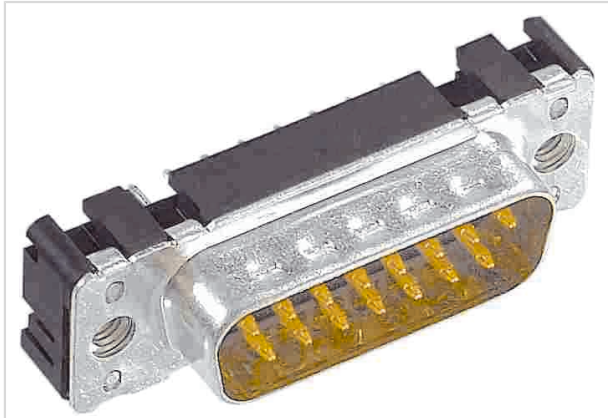

DSUB SV MA SSDP STR 15P PL3 GC 4-40

Das Bild dient lediglich illustrativen Zwecken. Bitte beachten Sie die Produktbeschreibung.

Artikelnummer	09 65 261 7712
Beschreibung	DSUB SV MA SSDP STR 15P PL3 GC 4-40
HARTING eCatalogue	https://b2b.harting.com/09652617712

Bezeichnung

Kategorie	Steckverbinder
Baureihe	D-Sub
Bezeichnung	Standard
Komponente	Steckverbinder
Kontaktbeschreibung	gestanzt gerade

Ausführung

Anschlussart	Wellenlötanschluss
Geschlecht	Stift
Baugröße	D-Sub 2
Art der Verbindung	Motherboard to daughtercard Mezzanine
Kontaktanzahl	15
Länge der Pins	3,7 mm
Leiterplattenbefestigung	mit Rastclips
Verriegelungsart	Flansch mit Gewinde 4-40 UNC

Materialeigenschaften

Werkstoff Einsatz	Thermoplastischer Formstoff, glasfaserverstärkt (PBTP) Shell: Stahl, oberflächenveredelt
Farbe Einsatz	schwarz
Werkstoff Kontakte	Kupferlegierung
Kontaktoberfläche	Edelmetall über Ni
Materialbrennbarkeitsklasse nach UL 94	V-0
RoHS	konform
ELV Status	konform
China RoHS	e
REACH Annex XVII Stoffe	nicht enthalten
REACH ANNEX XIV Stoffe	nicht enthalten
REACH SVHC Stoffe	nicht enthalten
California Proposition 65 Stoffe	ja
California Proposition 65 Stoffe	Antimontrioxid Blei Nickel
Anforderungssatz mit Gefährdungsstufen	R26