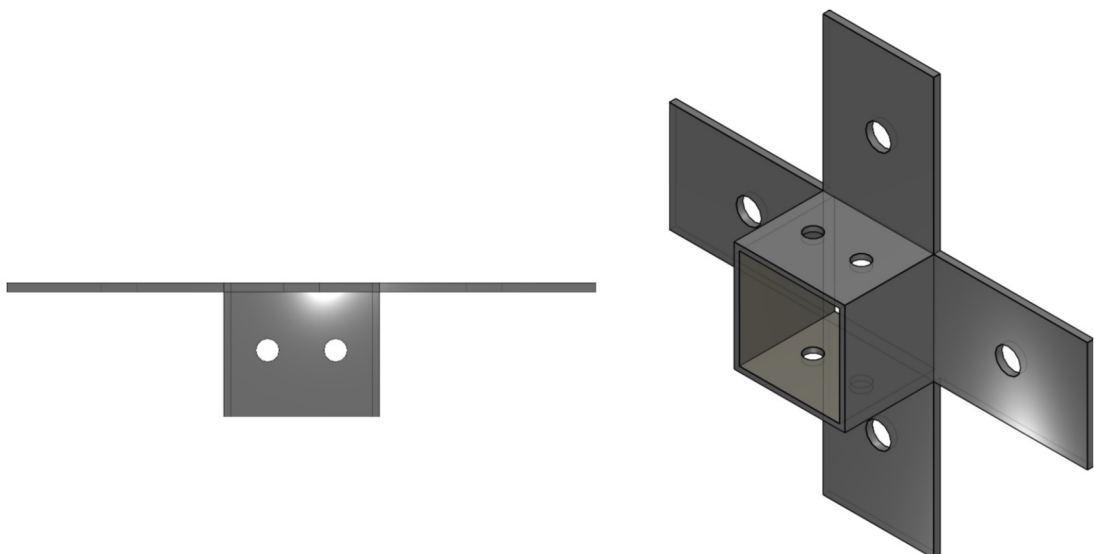

Maßzeichnungen Instafix® BKI Installationskanal

Artikelnummer: IFWK030030v

Instafix® BKI Wandanschlusskragen 30 x 30 x 30 mm, verzinkt
GTIN 4251636715097

Maßzeichnungen:

Einfach. Sicher. Für alle.

Wichmann Brandschutzsysteme GmbH & Co. KG • Siemensstraße 7 • 57439 Attendorn