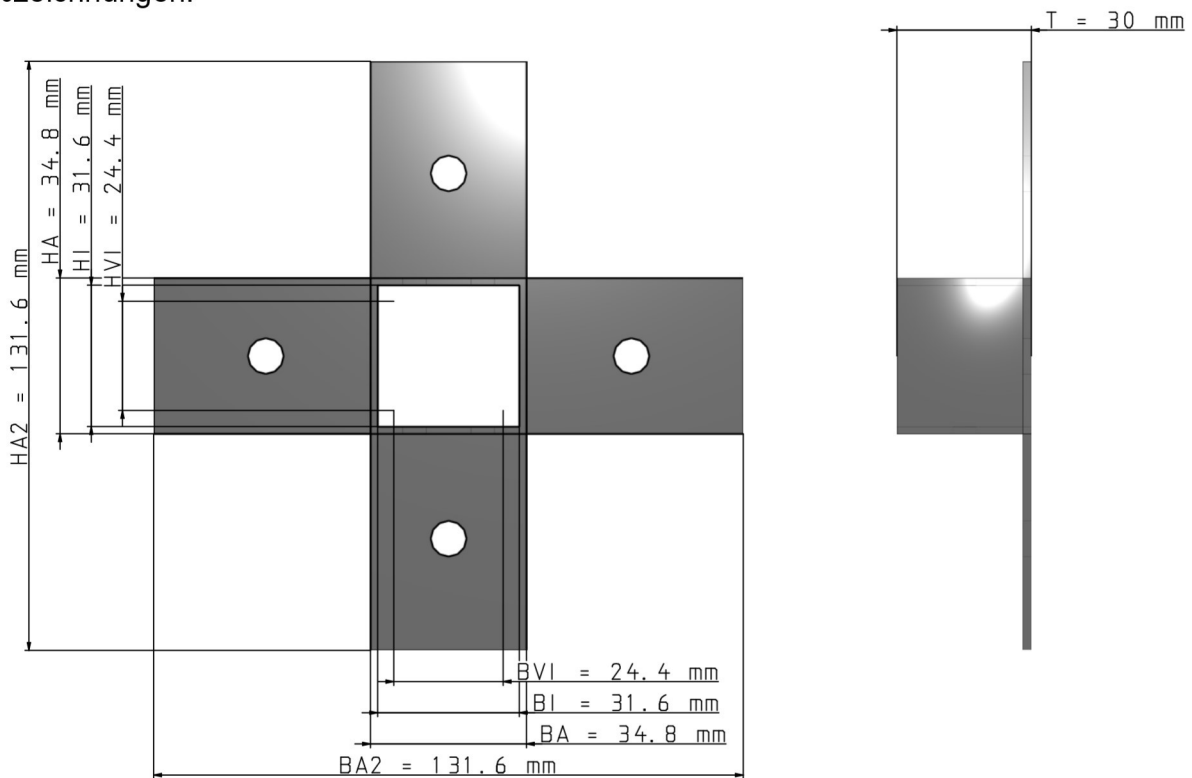

Maßzeichnungen Instafix® BKI Installationskanal

Artikelnummer: IFWK030030v

Instafix® BKI Wandanschlusskragen 30 x 30 x 30 mm, verzinkt
GTIN 4251636715097

Maßzeichnungen:

Einfach. Sicher. Für alle.

Wichmann Brandschutzsysteme GmbH & Co. KG • Siemensstraße 7 • 57439 Attendorn