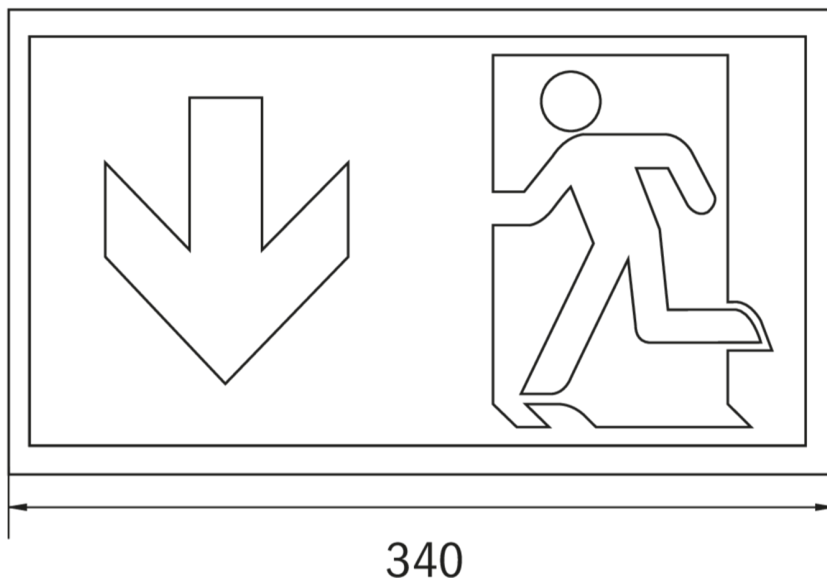

Höhe	170 mm
Gewicht	0.94 kg
Gewicht inkl. Verp.	1.03 kg
Anschlussquerschnitt	2.5 mm
Schalteingang L'	Ja
Notlichtblockierung	Ja
Batterieanschluss	Stecker
Dimmfunktion	Ja
Lichtstrom Netz	220 lm
Lichtstrom Not	160 lm
Zolltarifnummer	94056120
Ursprungsland	Deutschland
EAN	4260581719210

TECHNISCHE ZEICHNUNG