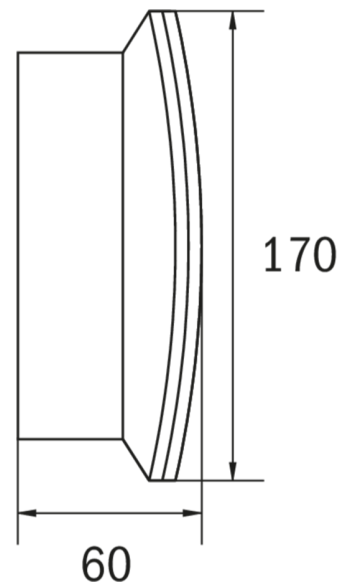

SI-Leuchte

Art.-Nr.: KCW018SC-P-IP64

Schlanke konvexe Rettungszeichen- und Sicherheitsleuchte aus Kunststoff für Wandmontage. Rettungszeichenleuchte mit steckbarem, lösungsmittelfreien, innenliegenden Piktogrammset standardmäßig im Lieferumfang enthalten. Gleichzeitig ohne Einsatz der Piktogramme als Sicherheitsleuchte mit enthaltener glasklarer Abdeckung zu verwenden. Rettungszeichen- / Sicherheitsleuchte gem. DIN EN 60598-1, DIN EN 60598-2-22 und DIN EN 1838.

TECHNISCHE DATEN

Leuchtentyp	Sicherheitsleuchte
Montageart	Wandanbau
Erkennungsweite	30 m
Piktogramm	Nein
Leuchtmittel	LED
Gehäusematerial	Kunststoff
Farbe	RAL 9003
Schutzart IP	64
Schlagfestigkeitsgrad IK	6
Schutzklasse	2
Versorgung	Einzelbatterie
Überwachung	SC - SelfControl
Überbrückungszeit	8 h
Batterie	9,6V/2,0Ah NiMH
Betriebsart	DS/BS
Eingangsspannung AC	230 V
Eingangsfrequenz Hz	50 / 60 Hz
Leistung max.	6,7 W
Leistung DS	4,5 W
Leistung BS	0,35 W
Umgebungstemp. DS	-5 °C / 40 °C
Umgebungstemp. BS	-15 °C / 40 °C
Länge	60 mm
Breite	340 mm

Höhe	170 mm
Gewicht	0.94 kg
Gewicht inkl. Verp.	1.03 kg
Anschlussquerschnitt	2.5 mm
Schalteingang L'	Ja
Notlichtblockierung	Ja
Batterieanschluss	Stecker
Dimmfunktion	Ja
Lichtstrom Netz	220 lm
Lichtstrom Not	160 lm
Zolltarifnummer	94056120
Ursprungsland	Deutschland
EAN	4260581719210

TECHNISCHE ZEICHNUNG

ZUBEHÖR

BALL2 - Ballschutzkorb (8W) 450x280x125mm inkl. Laschen

DWKCW - Deckenwinkel / Deckenhalterung für KC Wand

KC-IP65 - KC Dichtung IP65 EPDM

KCER - KC-Einbaurahmen

KCWFH - flexible Wandhalterung für KCW