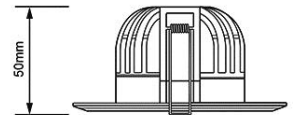

DATENBLATT

LED Spot 68 FP 6,6W ni.-geb. 840 38° IP65 350mA

LED Spot 68 FP für die Anforderung an den Brandschutz, SMD LED

nobile