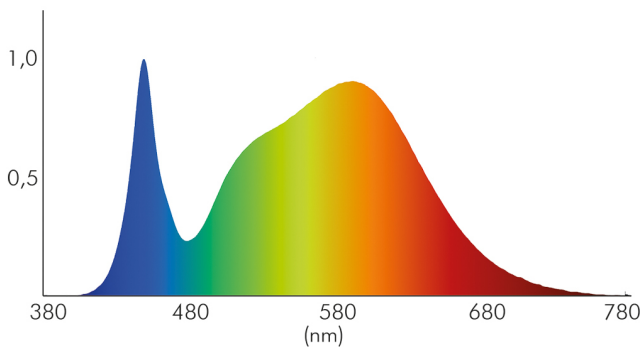

LED Spot 68 FP 6,6W ni.-geb. 840 38° IP65 350mA

LED Spot 68 FP für die Anforderung an den Brandschutz, SMD LED

Farbtemperatur	4000 K
Farbwiedergabeindex Ra	80
Lichtfarbe	neutralweiß
Linse	optische Linse
Ausstrahlwinkel	38°
Leuchtmittel	SMD-LED
Gesamtlichtstrom	820 lm
LED Effizienz	111 lm/W
Lichtverteilung	symmetrisch
Farbabstand [McAdam]	3 SDCM
Lichtaustritt	direkt
Farbe steuerbar (RGB)	nein
Farblich abstimmbare Lichtquelle	nein
Lebensdauer	40.000 h (L70 B50)

Spektrale Strahlungsverteilung (250..800 nm) - Diagramm

ELEKTRISCHE EIGENSCHAFTEN

Vernetzte Lichtquelle [CLS]	nein
Nennstrom der Leuchte	350 mA
Leistungsaufnahme im Bereitschaftszustand [Psb]	0 W
Direkt an die Netzspannung [MLS]/Nicht direkt an die Netzspannung angeschlossen [NMLS]	NMLS
Kabelquerschnitt [Leuchte]	0,34 mm²
Leiteranzahl	2
Kabellänge [Leuchte]	10 cm
Konstantstrom	350 mA

Stand:
01.02.2022
14:18:00