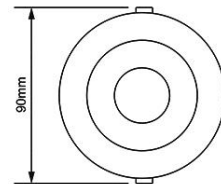

DATENBLATT

LED Spot 68 FP 6,6W ni.-geb. 840 38° IP65 350mA

LED Spot 68 FP für die Anforderung an den Brandschutz, SMD LED

nobile

Artikelnummer	1861680910
GTIN	4044538065052

ENERGIEVERBRAUCHSKENNZEICHNUNG

Artikelnummer der Lichtquelle	1861680910
EPREL-Registrierungsnummer	931425
Energieeffizienzklasse	E

LICHTTECHNISCHE EIGENSCHAFTEN

Spitzen-Lichtstärke	832 cd
Lichtstromerhalt	0,96
Lichtverteiler	Diffusorlinse/-optik/-panel
L70B50 - Lebensdauer bei 25°C	40000 h
Farbwertanteil [x]	0,382
Farbwertanteil [y]	0,38
Verwendete Beleuchtungstechnologie	LED
Ungebündeltes [NDLS] oder gebündeltes Licht [DLS]	DLS
Blendschutzschild	nein
Nutzlichtstrom [Φuse]	670 lm
Nutzlichtstrom [Φuse] bezogen auf	schmalem Kegel (90°)
Lebensdauerfaktor	0,9
Hülle	keine Hülle
Farbwiedergabeindex R9	0
Lichtquelle mit hoher Leuchtdichte	nein
Lichtquelle austauschbar	nein
Lichtquellentyp	DLS/NMLS

Stand:
01.02.2022
14:18:00