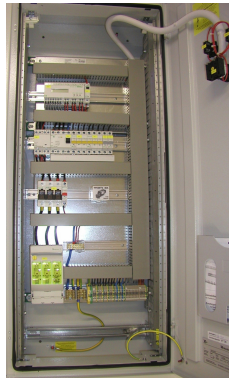

**Produktbezeichnung** FHS-60  
**Artikelnummer** 29784  
**Hersteller** ETHERMA

**Produktbeschreibung**

Stand Verteiler bis 60kW

Standverteiler für die Dachflächen-, Dachrinnen- und Freiflächenheizung, allseitig geschlossen, Tür mit Dreipunktverschluss, Geräte auf Normtragschiene, Frontabdeckung mit erforderlichen Ausschnitten, Kontroll-Lämpchen, Betrieb-Ein Störung, inkl. aller erforderlichen Einbauten, Reihenklammen, vorbereitet zum Anschluss wahlweise oben oder unten, aber ohne feuchte- und temperaturabhängige Steuerung. Standverteiler aus Metall bis 60 kW. Maße: 2060x800x320 mm, Schutzart: IP 54, Oberfläche: pulverbeschichtet, Farbe: lichtgrau RAL 7035 inkl. aller erforderlichen Einbauten, CE konform.

**Technische Details**

<b>Montageart</b>	Aufputz	<b>Anzahl der Phasen</b>	3
<b>Absicherung</b>	Leitungsschutzschalter / Kombi FI-Schalter/Leitungsschutzschalter	<b>Gesamtzahl der Gruppen</b>	18
<b>Mit Steckdose</b>	Nein	<b>Anzahl der Gruppen hinter dem Fehlerstrom-Schutzschalter</b>	18
<b>Mit Klingeltransformator</b>	Nein	<b>Anzahl der Fehlerstrom-Schutzschalter 30 mA</b>	1
<b>Überspannungsschutz</b>	Nein	<b>Anzahl der Pole Hauptschalter</b>	1
<b>Werkstoff des Gehäuses</b>	rostfreier Stahl	<b>Hauptschalter-Bemessungsstrom</b>	87 Ampere
<b>Schutzart (IP)</b>	IP54	<b>Höhe</b>	2054 Millimeter
<b>Anbaumöglichkeit</b>	Nein	<b>Breite</b>	564 Millimeter
<b>Mit transparentem Deckel</b>	Nein	<b>Breite in Teilungseinheiten</b>	48
<b>Abschließbar</b>	Nein	<b>Tiefe</b>	280 Millimeter
		<b>Einbautiefe</b>	300 300 Millimeter