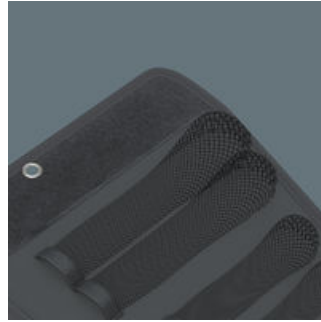

Robuste Falttasche für platzsparende Aufbewahrung von Werkzeug; ideal bei mobilen Einsätzen, da das verwendete Material leicht und stabil ist; für 4 Joker Maul-Ringratschen-Schlüssel 6004; leer.

**Weblink**

Joker Zubehör

Robustes Material

Das verwendete Material zeichnet sich durch hohe Robustheit aus.

Taschen aus Netzstoff

Die Netztaschen halten das Werkzeug sicher und zuverlässig. Die Größenbeschriftung kann durch das Netz erkannt werden.

Flexibel durch Klettstreifen

Die textile Tasche weist auf der Rückseite eine Flauschzone auf. Mittels des mitgelieferten selbsthaftenden Klettstreifens kann die textile Tasche an die Wera 2go Komponenten geklettet werden. Oder auch an Wand, Regal oder Werkstattwagen.