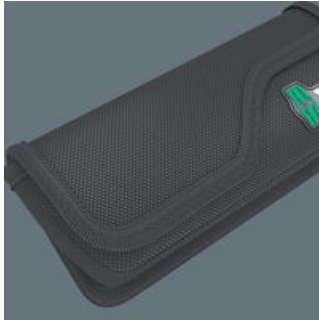

Joker Zubehör

Robustes Material

Das verwendete Material zeichnet sich durch hohe Robustheit aus.