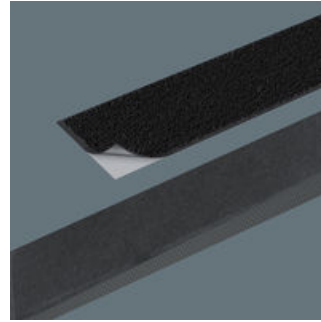

Robuste Falttasche für platzsparende Aufbewahrung von Werkzeug; ideal bei mobilen Einsätzen, da das verwendete Material leicht und stabil ist; für 4 Joker Maul-Ringratschen-Schlüssel 6004; leer.

**Weblink**

Joker Zubehör

Robustes Material

Das verwendete Material zeichnet sich durch hohe Robustheit aus.

Taschen aus Netzstoff

Die Netztaschen halten das Werkzeug sicher und zuverlässig. Die Größenbeschriftung kann durch das Netz erkannt werden.

Flexibel durch Klettstreifen

Die textile Tasche weist auf der Rückseite eine Flauschzone auf. Mittels des mitgelieferten selbsthaftenden Klettstreifens kann die textile Tasche an die Wera 2go Komponenten geklettet werden. Oder auch an Wand, Regal oder Werkstattwagen.