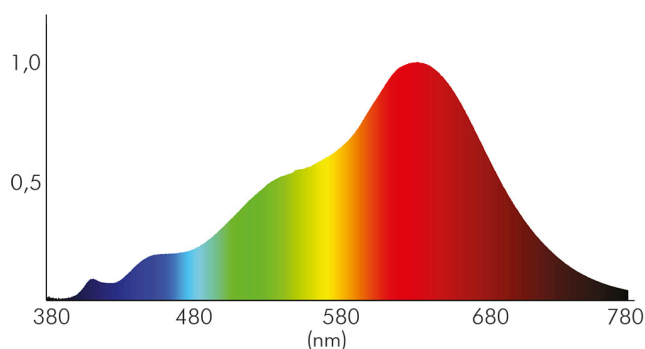

DATENBLATT

5068 ECO Flat nickel-geb. 7,5W BIO 927 38° 350mA

LED Downlight 5068 ECO Flat BIO, COB LED, schwenkbar

Bildschirmarbeitsplatztauglich nach EN 12464-1	nein
Spitzen-Lichtstärke	870 cd
Lichtverteiler	Reflektor
L80B10 - Lebensdauer bei 25 °C	50000 h
L70B50 - Lebensdauer bei 25°C	50000 h
Lebensdauerfaktor	0,9
Lichtstromerhalt	0,96
Verwendete Beleuchtungstechnologie	LED
Farbe steuerbar (RGB)	nein
Blendschutzschild	nein
Hülle	keine Hülle
Farblich abstimmbare Lichtquelle	nein
Gesamtlichtstrom einstellbar	nein
Farbtemperatur einstellbar	nein
Lichtquelle austauschbar	nein
Lichtquelle mit hoher Leuchtdichte	nein
Leuchtenlichtfläche	transparent
Lichtverteilung	symmetrisch
Lichtaustritt	direkt
Leuchtmittel	COB LED
Geeignet für Leuchtmittellanzahl	1

Spektrale Strahlungsverteilung (250..800 nm) - Diagramm

ELEKTRISCHE EIGENSCHAFTEN

Direkt an die Netzspannung [MLS]/Nicht direkt an die Netzspannung angeschlossen [NMLS]	NMLS

Stand:
05.09.2022
18:03:00