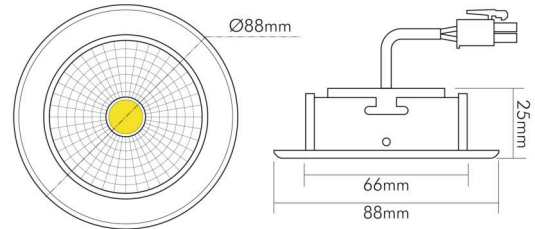

## 5068 ECO Flat nickel-geb. 7,5W BIO 927 38° 350mA

LED Downlight 5068 ECO Flat BIO, COB LED, schwenkbar

Artikelnummer	1857080933
GTIN	4044538073637

□

Abdeckung der Leuchte mit Wärmedämmmaterial möglich	nein
---	------

### MAßE UND GEWICHT

Länge	88 mm
Breite	88 mm
Durchmesser	88 mm
Höhe	29 mm
Gewicht	155 g
Deckenausschnitt [Durchmesser]	68 mm
Einbautiefe	25 mm

Eine Haftung für die von uns gelieferte Ware ist jedoch bei Vorliegen von natürlicher Abnutzung, Verschleiß sowie Verbrauch, insbesondere bei Betriebsmitteln LEDs etc. grundsätzlich ausgeschlossen und zwar auch dann, wenn diese bei Lieferung bereits mit der Ware verbunden sind. Angaben zur durchschnittlichen Lebensdauer und Lichtfarben dienen nur der Orientierung, sind unverbindlich und stellen keine Beschaffenheitsvereinbarung dar. Technische und gestalterische Änderungen im Zuge stetiger Produktentwicklungen vorbehalten. nobile AG – Wächtersbacher Str. 78 - 60386 Frankfurt/M. Germany - www.nobile.de