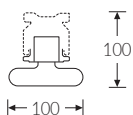

EINSATZ TRX 2xLEDtube | Artikelnummer 74296225

Leuchteneinsatz für LED-Röhre, für TRX Tragschienen. Aus weißem, profiliertem, Stahlblech. Ausschließlich für den Einsatz von ENEC/VDE zertifizierte LED-Tubes (LED-Retrofit) an Netzspannung 230V. Kurzschlusschutz durch eingebaute Feinsicherung. Die Einsätze können schnell und einfach ohne Werkzeug installiert werden. Sie sind sowohl für Neuinstallationen als auch für den Ersatz bestehender Lichtleisten auf Tragschienen mit 1530mm-Längeneinheit geeignet und mit diesen kompatibel. Dies ermöglicht einen einfachen und schnellen Austausch der konventionellen Leuchteneinsätze durch die neuen TRX LEDtube Leisten. Verwendbar in Tragschienen 5-polig und 7-polig.

Montageart und Anwendungsbereich

1. Als Lichtband
   Nur für den Einsatz in Innenbereichen zugelassen
2. Grundbeleuchtung

Technische Daten

Artikelnummer	74296225
Bestellbezeichnung	LE. TRX für 2x LEDtube 1500
Lichtquelle	LEDtube
Betriebs-Umgebungstemperatur - min.	-20 °C
Betriebs-Umgebungstemperatur - max.	35 °C

Prüfungen

Schutzklasse	SK I
Schutzart	IP20
CE-Konform	Ja

Maße und Gewichte

Länge (L)	1530 mm
Breite (B)	100 mm
Höhe (H)	100 mm
Bruttogewicht (incl. Verpackung)	2,2 Kg
Nettogewicht	2,1 Kg
Inhalts- / Verpackungsmenge	1 Stück
Paletteneinheit	180 Stück