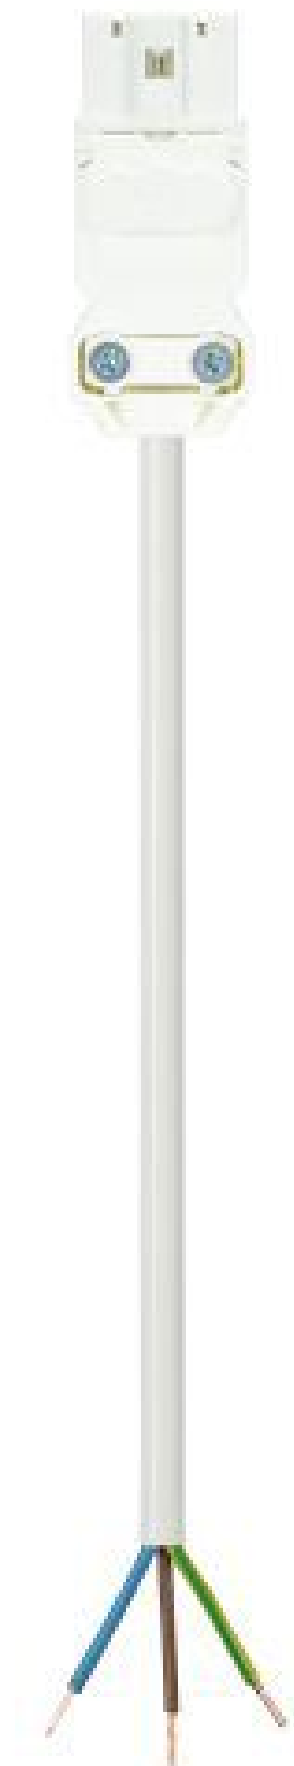

Produktdatenblatt

Art. Nr. 91.232.7064.2

Konfektionierte Leitung GST15I3KS-S 15HW 70WS

GST15i3 Anschlussleitung Stecker - freies Ende, Länge 7,0 m, 3-polig, Kodierung Netz 250 V, 16 A, Kodierfarbe weiß, Zugentlastungsfarbe weiß, Leitungsfarbe weiß, Leiterquerschnitt 1,5 mm², Kabeltyp H05Z1Z1-F, Brandklasse: Eca

Art. Nr.	91.232.7064.2
EAN	4015573837836
Bestelleinheit	10 Stück

Zulassungen

Technische Daten

Allgemein

Bemessungsstrom	16 A
Bemessungsspannung	250 V
Bemessungsstoßspannung	4 kV
Verschmutzungsgrad	2
Mechanische Codierung Code	Code 1
Verriegelbar	selbstverriegelnd (mit Werkzeug lösbar)
Codierfarbe / Kontakteinsatz	weiß
Polkennzeichnung	L, N, PE
Gehäusefarbe mit Zugentlastung	weiß

Ausführung

Leiter-Nennquerschnitt	1,5 mm ²
Schutzart (IP)	IP20
Abisolierlänge	8 mm
Abmantellänge	21 mm
Leiterendenbehandlung	ultraschallverdichtete Aderenden
Typ der Leitung	H05Z1Z1-F
Farbe der Leitung	weiß
Kabeldurchmesser max.	8 mm
Leitungsart	Stecker - freies Ende
Art der konfektionierten Leitung	Anschlussleitung
Ausführung Seite 1	freies Leitungsende
Ausführung Seite 2	GST15i3 Stecker