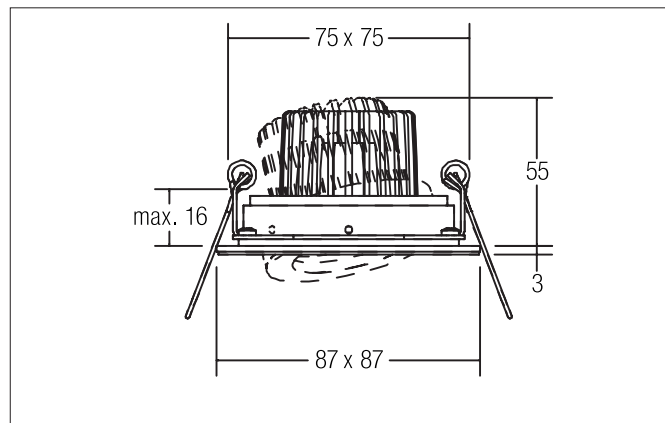

BELLINA LED-Einbaustrahler, kardanisch, schaltbar

Artikel-Nr. 38357073

Licht.
Für Generationen.

Ausschreibungstext

Quadratisches LED-Einbaustrahler, schaltbar, Werkzeugloser Deckeneinbau mittels Einbaufedern. Deckenausschnitt L x B 75 x 75 mm Einbautiefe 55 mm, Länge 87 mm, Breite 87 mm, Gewicht 0,286 kg, Reflektor silbermit rotationssymmetrisch tief-breit-strahlender Lichtstärkeverteilung. Optimale Lichtverteilung durch eine Abdeckung Glas transparent. Bemessungslichtstrom 680 lm, Bemessungsleistung 1 x 6 W, Leuchten-Lichtausbeute 113 lm/W, Lichtfarbe warmweiß, ähnlichste Farbtemperatur (CCT) 3.000 K, allgemeiner Farbwiedergabeindex CRI > 80, Gehäusewerkstoff: Aluminium / Glas, Farbe: strukturweiß, Zulässige Umgebungstemperatur (ta): -20 °C - +25 °C, Schutzklasse (EN 61140): II, Schutzart (DIN EN 60529): IP20. Mit elektronischem Betriebsgerät, schaltbar.

BELLINA LED-Einbaustrahler set, kardanisch, schaltbar

Artikel-Nr. 38357073

Licht.
Für Generationen.

Artikeldaten	
Artikel-Nr.	38357073
GTIN	4251433914259
Serienname	BELLINA
Kurzbeschreibung	LED-Einbaustrahler set, kardanisch, schaltbar
Material	Aluminium / Glas
Farbe	weiß
Ausführung der Oberfläche	struktur
Form	quadratisch
Einbaubreite	75 mm
Einbaulänge	75 mm
Einbautiefe	55 mm
Länge	87 mm
Breite	87 mm
Aufbauhöhe	3 mm
Nettogewicht	0,286 kg

BELLINA LED-Einbaustrahler set, kardanisch, schaltbar

Artikel-Nr. 38357073

Licht.
Für Generationen.

Betriebstechnik Betriebsgeräte	
Länge	68 mm
Länge	68 mm
Breite	35 mm
Breite	35 mm
Höhe	21 mm
Höhe	21 mm
AC Nennspannung min.	220 V
AC Nennspannung max.	240 V
Frequenz max.	50 Hz
Frequenz max.	50 Hz
Dimmbar	Nein
Ansteuerung	schaltbar
Einschaltstrom	10 A (max. 10ms)
Leistung min	1 W
Leistung	7,2 W
Strom	350 mA
Schutzart	IP20
Schutzklasse	II
Flickerfrei	Ja