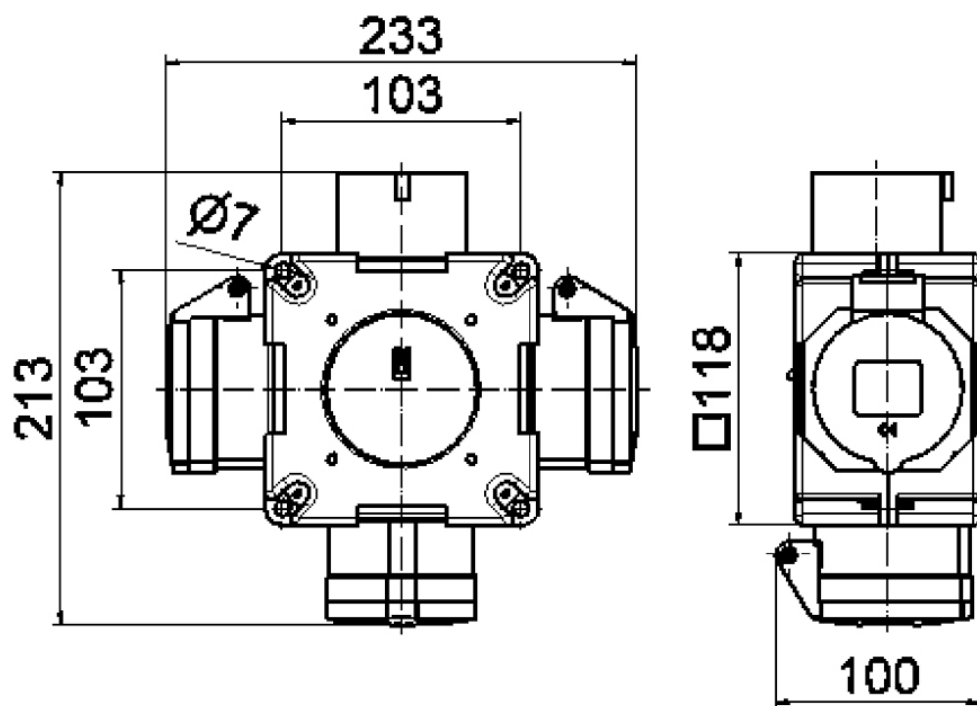

## distributeur croisé - distributeur croisé

Description de l'article	
Référence	54655
EAN	4024941546553
Groupe de produits	distributeur croisé
Indice de protection	IP44
Couleur de l'appareil	partie inf. gris RAL 7035, partie sup. gris RAL 7035
Hauteur de l'appareil en mm	118mm
Largeur de l'appareil en mm	118mm
Profondeur de l'appareil en mm	80mm

Données logistiques	
Poids unitaire	0.57 Kg / null
Type d'emballage	null
Contenu	1 ST
EAN	4024941546553
Longueur	275 mm
Largeur	175 mm
Hauteur	137 mm
Poids	0,695 kg
Volume	5 737,5 ccm