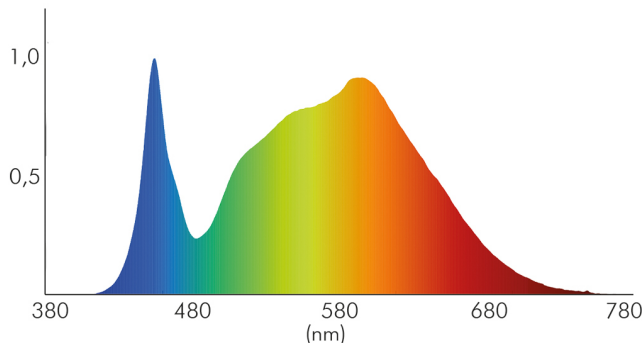

LED Pendel-Panel R780 weiß 46W 840 dim Dali/push

Runde LED Pendel-Panel zur Befestigung als Pendelleuchte oder für Wand-/Deckenanbau

Lichtstromrückgang bei mittl. Nutzungsdauer 50.000 h bei 25 °C Umgebungstemperatur	70 %
Ausfallrate bei mittl. Nutzungsdauer von 50.000 h bei 25 °C Umgebungstemperatur	50 %
Konstant-Lichtstrom-Regelung	nein
Farbtemperatur	4000 K
Farbwiedergabeindex Ra	80
Lichtfarbe	neutralweiß
Ausstrahlwinkel	110°
Leuchtmittel	SMD-LED
Gesamtlichtstrom	6200 lm
Lichtverteilung	symmetrisch
Farbabstand [McAdam]	3 SDCM
Lichtaustritt	direkt
Farbe steuerbar (RGB)	nein
Farblich abstimmbare Lichtquelle	nein

Spektrale Strahlungsverteilung (250..800 nm) - Diagramm

ELEKTRISCHE EIGENSCHAFTEN

Vernetzte Lichtquelle [CLS]	nein
Leistungsfaktor >	0,97
Flicker free	ja
Nennstrom des Betriebsgerätes (bei 230V AC) max.	0,25 A
Max. Systemleistung	52 W
Dimmbar	ja
Art der Dimmung	dim Dali/dim push
Lampenleistung	46 W

Stand:
01.02.2022
14:18:00