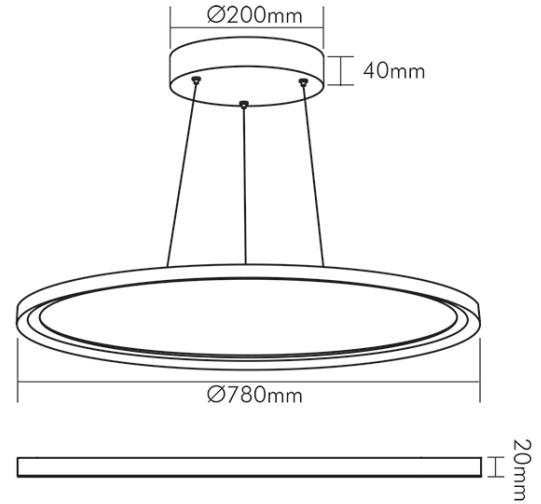

LED Pendel-Panel R780 weiß 46W 840 dim Dali/push

Runde LED Pendel-Panel zur Befestigung als Pendelleuchte oder für Wand-/Deckenanbau

Artikelnummer	1577811011
GTIN	4044538068312

ENERGIEVERBRAUCHSKENNZEICHNUNG

Artikelnummer der Lichtquelle	1577801011
EPREL-Registrierungsnummer	931409
Energieeffizienzklasse	D

LICHTTECHNISCHE EIGENSCHAFTEN

Spitzen-Lichtstärke	2174 cd
Lichtstromerhalt	0,96
Lichtverteiler	Diffusorlinse/-optik/-panel
L70B50 - Lebensdauer bei 25°C	50000 h
Gesamtlichtstrom einstellbar	stufenlos
Farbwertanteil [x]	0,38
Farbwertanteil [y]	0,38
Verwendete Beleuchtungstechnologie	LED
Ungebündeltes [NDLS] oder gebündeltes Licht [DLS]	DLS
Blendschutzschild	nein
Nutzlichtstrom [Φuse]	6100 lm
Nutzlichtstrom [Φuse] bezogen auf	breitem Kegel (120°)
Lebensdauerfaktor	0,9
Hülle	keine Hülle
Farbwiedergabeindex R9	4
Lichtquelle mit hoher Leuchtdichte	nein
Lichtquellentyp	DLS/NMLS

Stand:
01.02.2022
14:18:00