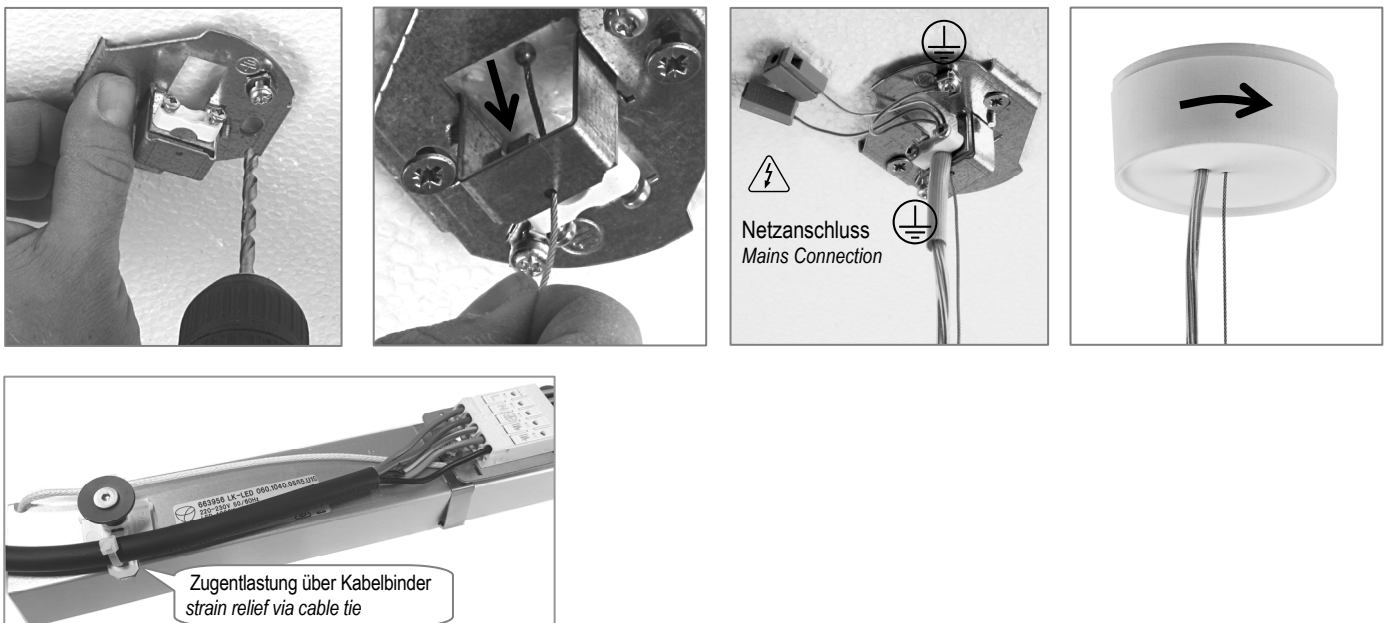

Befestigung am Profil / Fixing on the profile

LK-Z 060.103... + LK-Z 060.104...

Deckenbefestigung Drahtseilabhängung mit Einspeisung / Ceiling fixing wire-rope suspension with feeder

LK-Z 060.103...

Deckenbefestigung Drahtseilabhängung ohne Einspeisung / Ceiling fixing wire-rope suspension without feeder