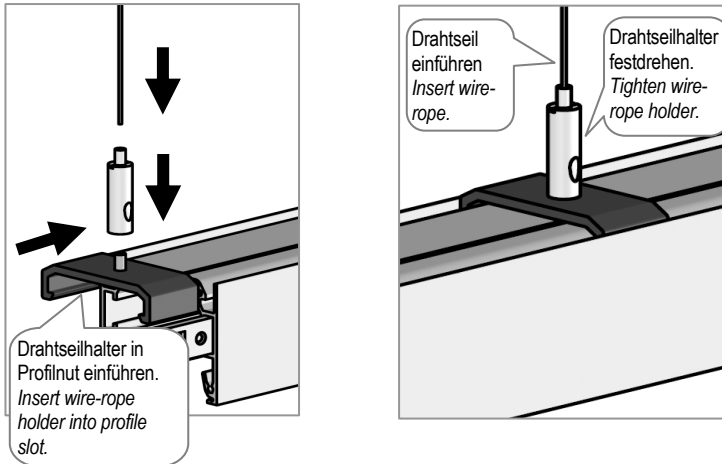

Befestigung am Profil / Fixing on the profile

LK-Z 060.103... + LK-Z 060.104...

Deckenbefestigung Drahtseilabhängung mit Einspeisung / Ceiling fixing wire-rope suspension with feeder

LK-Z 060.103...

Deckenbefestigung Drahtseilabhängung ohne Einspeisung / Ceiling fixing wire-rope suspension without feeder