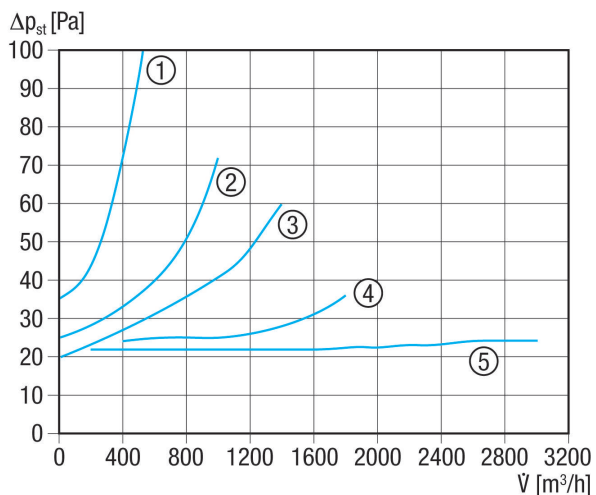

AVM 12

Kurzinformation

Automatische Rohr-Verschlussklappe, DN 125

Artikelnummer 0093.0003

Technische Daten

Luftrichtung	Be- oder Entlüftung
Einbaulage	senkrecht / waagrecht
Material	Stahlblech, verzinkt
Gewicht	0,4 kg
Klappenart	selbst. öffnend/schließend
Nennweite	125 mm
Breite	124 mm
Höhe	124 mm
Tiefe	88 mm
Verpackungseinheit	1 Stück
Sortiment	C
GTIN (EAN)	4012799930037

Kennlinie Druckverluste

- ① AVM 10
- ② AVM 12
- ③ AVM 15
- ④ AVM 16
- ⑤ AVM 20, AVM 25, AVM 31, AVM 35, AVM 40

AVM 12

Maßzeichnung [mm]

A	B	C
125	88	19

① Förderrichtung