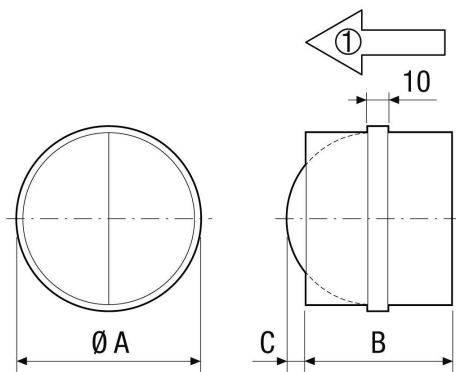

AVM 12

Kurzinformation

Automatische Rohr-Verschlussklappe, DN 125

Artikelnummer 0093.0003

Technische Daten

Luftrichtung	Be- oder Entlüftung
Einbaulage	senkrecht / waagrecht
Material	Stahlblech, verzinkt
Gewicht	0,4 kg
Klappenart	selbst. öffnend/schließend
Nennweite	125 mm
Breite	124 mm
Höhe	124 mm
Tiefe	88 mm
Verpackungseinheit	1 Stück
Sortiment	C
GTIN (EAN)	4012799930037

Kennlinie Druckverluste

- ① AVM 10
- ② AVM 12
- ③ AVM 15
- ④ AVM 16
- ⑤ AVM 20, AVM 25, AVM 31, AVM 35, AVM 40

AVM 12

Maßzeichnung [mm]

A	B	C
125	88	19

① Förderrichtung