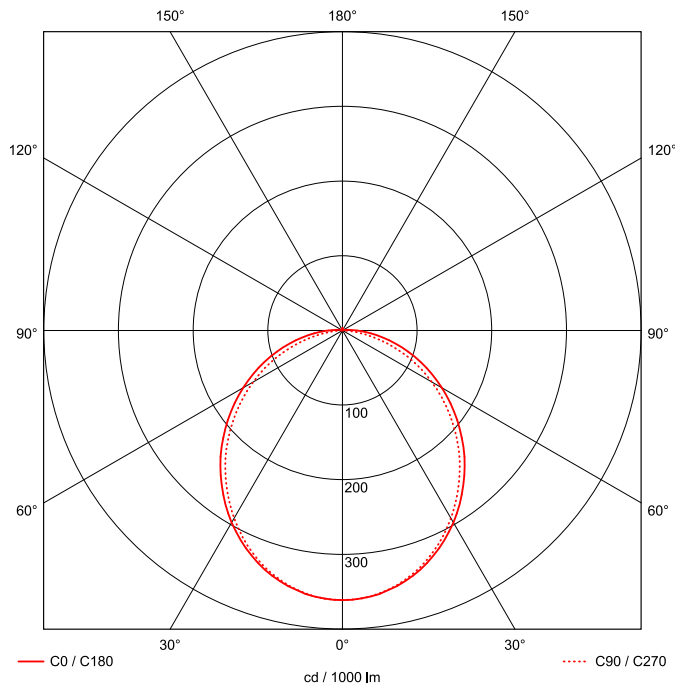

Artikel-Nr: 76331221

Anbauleuchten

Leuchte TROJA G2 0705mm PCO 1x21W 110° 2200lm

Vandalismus geschützte LED Leuchte mit MID-Power LEDs, LED Einheit in der Abdeckung integriert und per PEC System (PRACHT EASY CONNECT) schnell zu montieren. Konverter in Leuchte integriert. Flaches, stabiles Aluminiumgehäuse mit integriertem decken-/wandseitigem Kabelführungskanal, schlagfeste Abdeckung aus opalisiertem Polycarbonat, eingefasst in Aluminium-Rahmenprofil und Endkappen aus Aluminium-Druckguss, weiß, pulverbeschichtet, mit Innensechskant- oder Sicherheits-Verschlusschrauben, umlaufende Silikondichtung, geeignet für Decken- und waagerechte Wandmontage, Eckmontage mit Zubehör möglich. Ein-Mann-Montage mit variablen Befestigungsabständen durch PRACHT-KLAMMER-SYSTEM, die Befestigungsklammern sind nach der Montage der Abdeckung vor unbefugtem Zugriff geschützt. Achtung: PRACHT MANUFAKTUR! Sie benötigen eine andere Lichtfarbe, Gehäusefarbe oder Durchgangsverdrahtung? Besondere Herausforderungen? Kein Problem. Wir bieten individuelle Lösungen für Ihre Anforderungen.

EAN 4018098314196 Energie-Effizienz-Klasse

Statistische
Warennummer 94054099

A++

LEUCHTMITTEL

Leuchtentyp	LED
Anzahl Leuchtmittel/LED-Reihen	1
Farbtemperatur K	4.000
Farbwiedergabeindex	>80
Anzahl LED	96
Farbtoleranz (initial MacAdam)	3

MAßE UND GEWICHTE

Länge in mm	705
Breite in mm	260
Höhe in mm	72
Außendurchmesser in mm	-
Nettogewicht in kg	4

VERPACKUNG

Länge m VPE	1.05
Breite m VPE	0.26
Höhe m VPE	0.075
Bruttogewicht kg VPE	4.5

MONTAGE UND WARTUNG