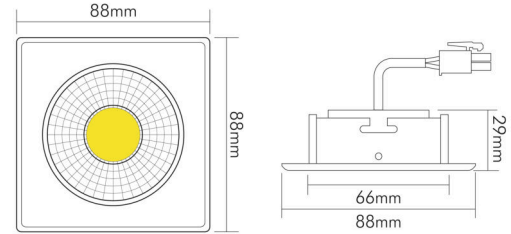

DATENBLATT

A 5068Q T Flat chrom-matt 8W 927 38° dim C

LED Downlight A 5068 T Flat quadratisch, COB LED, schwenkbar

Artikelnummer	1856850133
GTIN	4044538062884

□

Reflektorfarbe	silber

ENERGIEVERBRAUCHSKENNZEICHNUNG

Energieeffizienzklasse	F
Artikelnummer der Lichtquelle	1856855133
EPREL-Registrierungsnummer	946987

LICHTTECHNISCHE EIGENSCHAFTEN

Lichtquellentyp	DLS/NMLS
Ungebündeltes [NDLS] oder gebündeltes Licht [DLS]	DLS
Farbtemperatur	2700 K
Lichtfarbe	halogenweiß
Gesamtlichtstrom	850 lm
Nutzlichtstrom [Φ_{use}]	800 lm
Nutzlichtstrom [Φ_{use}] bezogen auf	schmalem Kegel (90°)
Ausstrahlwinkel	38°
Farbabstand [McAdam]	3 SDCM
Farbwiedergabeindex Ra	90
Farbwiedergabeindex R9	65
Farbwertanteil [x]	0,463
Farbwertanteil [y]	0,42
Bildschirmarbeitsplatztauglich nach EN 12464-1	nein

Eine Haftung für die von uns gelieferte Ware ist jedoch bei Vorliegen von natürlicher Abnutzung, Verschleiß sowie Verbrauch, insbesondere bei Betriebsmitteln LEDs etc. grundsätzlich ausgeschlossen und zwar auch dann, wenn diese bei Lieferung bereits mit der Ware verbunden sind. Angaben zur durchschnittlichen Lebensdauer und Lichtfarben dienen nur der Orientierung, sind unverbindlich und stellen keine Beschaffenheitsvereinbarung dar. Technische und gestalterische Änderungen im Zuge stetiger Produktentwicklungen vorbehalten. nobile AG – Wächtersbacher Str. 78 - 60386 Frankfurt/M. Germany - www.nobile.de

Stand:
26.06.2023
16:55:00