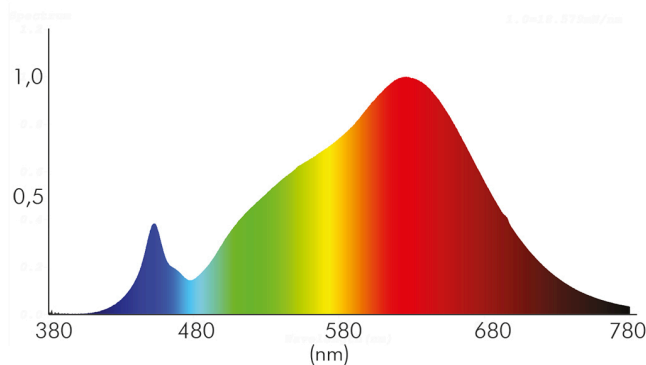

A 5068Q T Flat chrom-matt 8W 927 38° dim C

LED Downlight A 5068 T Flat quadratisch, COB LED, schwenkbar

Spitzen-Lichtstärke	1200 cd
Lichtverteiler	Reflektor
L80B10 - Lebensdauer bei 25 °C	50000 h
L70B50 - Lebensdauer bei 25°C	50000 h
Lebensdauerfaktor	0,9
Lichtstromerhalt	0,96
Verwendete Beleuchtungstechnologie	LED
Farbe steuerbar (RGB)	nein
Blendschutzschild	nein
Hülle	keine Hülle
Farblich abstimmbare Lichtquelle	nein
Farbtemperatur einstellbar	nein
Lichtquelle mit hoher Leuchtdichte	nein
Lichtverteilung	symmetrisch
Lichtaustritt	direkt
Leuchtmittel	COB LED
Geeignet für Leuchtmittelanzahl	1

Spektrale Strahlungsverteilung (250..800 nm) - Diagramm

ELEKTRISCHE EIGENSCHAFTEN

Art des Betriebsgerätes	LED Betriebsgerät
Lampenleistung	8 W
Vernetzte Lichtquelle [CLS]	nein
Nennspannung des Betriebsgerätes [AC]	220 - 240 V
Fassung	ohne
Anschlussart	Anschlussbox mit Durchgangsverdrahtung (L, N, PE); Steckklemmen

Stand:
26.06.2023
16:55:00