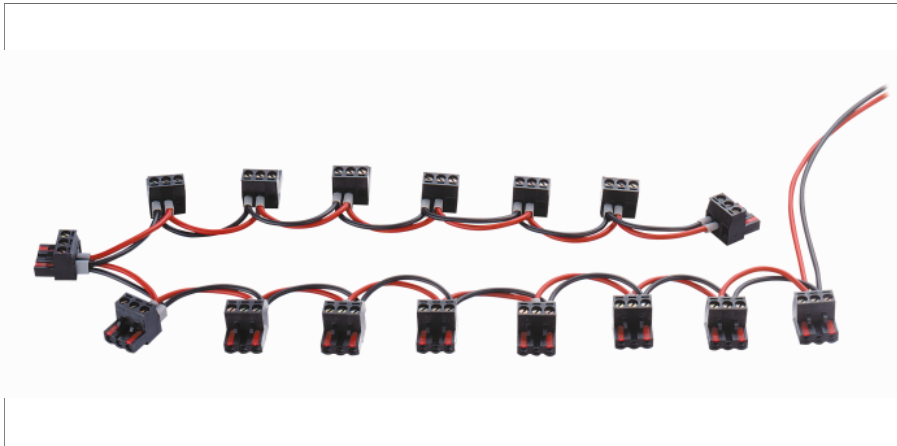

**Power-Bus
PB-32/03**

- Versorgungsspannungs-Bus für 32 Geräte der TURCK-Baureihe interfacemodul
- Schraubklemmen bis 2,5 mm
- Versorgung von 32 Modulen

**Power-Bus
PB-32/03**

Typenbezeichnung	PB-32/03
Ident-Nr.	6900372
Gewicht	255 g

Abmessungen