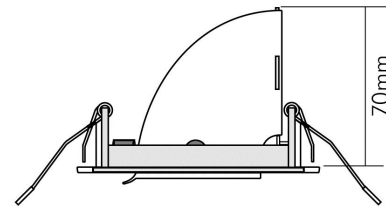

DATENBLATT

N 5800 chrom-matt

Einbauleuchte, dreh- und schwenkbar

Artikelnummer	1858000100
GTIN	4044538004754

LICHTTECHNISCHE EIGENSCHAFTEN

Lichtverteiler	ohne
Leuchtmittel	sonstige
Lichtaustritt	direkt
Farbe steuerbar (RGB)	nein
Farblich abstimmbare Lichtquelle	nein

ELEKTRISCHE EIGENSCHAFTEN

Lampenleistung	50 W
Fassung	sonstige
Elektrischer Anschluss mit Stecksystem	nein
Durchgangsverdrahtung möglich	nein

SICHERHEITSEIGENSCHAFTEN

Schutzart	IP20
Nur für Innenbereich	ja
Geeignet für Leuchtmittelanzahl	1
Bildschirmarbeitsplatzauglich nach EN 12464-1	nein
CE-Kennzeichnung	ja
Geeignet für Möbeleinbau	nur in Verbindung mit einem LED Leuchtmittel
Einbau an normal entflammaren Materialien	in Verbindung mit einem Halogen-Leuchtmittel nicht geeignet
Einbau in isolierte Decken, Brandschutz "F mit Dach"	nein
Abstand zur beleuchteten Fläche	0,5 m

Stand:
01.02.2022
14:18:00