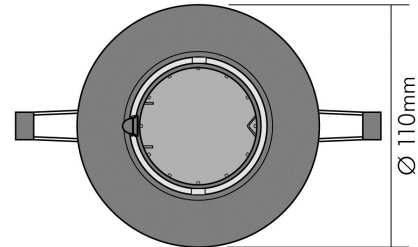

DATENBLATT

N 5800 chrom-matt

Einbauleuchte, dreh- und schwenkbar

Artikelnummer	1858000100
GTIN	4044538004754

LICHTTECHNISCHE EIGENSCHAFTEN

Lichtverteiler	ohne
Leuchtmittel	sonstige
Lichtaustritt	direkt
Farbe steuerbar (RGB)	nein
Farblich abstimmbare Lichtquelle	nein

ELEKTRISCHE EIGENSCHAFTEN

Lampenleistung	50 W
Fassung	sonstige
Elektrischer Anschluss mit Stecksystem	nein
Durchgangsverdrahtung möglich	nein

SICHERHEITSEIGENSCHAFTEN

Schutzart	IP20
Nur für Innenbereich	ja
Geeignet für Leuchtmittelanzahl	1
Bildschirmarbeitsplatzauglich nach EN 12464-1	nein
CE-Kennzeichnung	ja
Geeignet für Möbeleinbau	nur in Verbindung mit einem LED Leuchtmittel
Einbau an normal entflammaren Materialien	in Verbindung mit einem Halogen-Leuchtmittel nicht geeignet
Einbau in isolierte Decken, Brandschutz "F mit Dach"	nein
Abstand zur beleuchteten Fläche	0,5 m

Stand:
01.02.2022
14:18:00