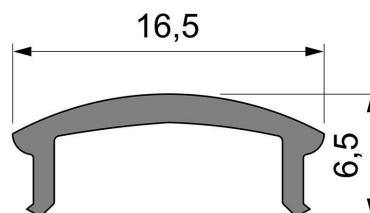

**Artikel Nr.: 983523**

Abdeckung F-01-12 passend für

**Charakteristik**

<b>Material</b>	Kunststoff
<b>Farbe</b>	
<b>Optik</b>	matt 75% Transmission

**Abmessungen und Gewicht**

<b>Länge</b>	2000 mm
<b>Breite</b>	16,5 mm
<b>Höhe</b>	6,5 mm
<b>Durchmesser</b>	
<b>Gewicht</b>	92 g

**Montage**

**Befestigungsmöglichkeiten**

**Artikel Nr.: 983523**

Cover F-01-12 suitable for

**Characteristics**

<b>Material</b>	plastic
<b>Color</b>	
<b>Optic</b>	matt 75% transmission

**Dimensions & Weight**

<b>Length</b>	2000 mm
<b>Width</b>	16,5 mm
<b>Height</b>	6,5 mm
<b>Diameter</b>	
<b>Product Weight</b>	92 g

**Mounting**

**Mounting Options**